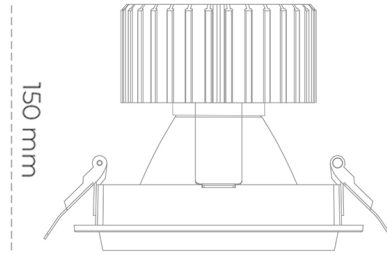

DOWNLIGHT SHERIFF M 942 25W 60° GREY MEAT WHITE ON/OFF

LED	COB
Barwa światła	4200 [K] MEAT WHITE
CRI	90
Strumień led chip	2519 [lm]
Strumień światła z oprawy	2015 [lm]
Zasilanie systemu	25 [W]
Wydajność oprawy oświetleniowej	81 [lm/W]
Kąt świecenia	60°
Sterowanie	ON/OFF
MacAdam	3 SDCM

Downlight LED

Oprawa typu downlight przeznaczona do montażu w sufitach podwieszanych. Obudowa oprawy wykonana ze stopów aluminium. Posiada szklaną przesłonę. Dostępna w kolorze białym, czarnym oraz na zamówienie istnieje możliwość lakierowania na dowolny kolor z palety RAL. Dostępne odbłyśniki w kątach 15, 30, 45 i 60 stopni. Maksymalna moc lampy to 37W.

OPRAWA

Waga	1,03 [kg]
Ochronność IP , IK , klasa	IP 20, IK 3,
Kolor oprawy	GREY
Rodzaj przesłony	Glass
Napięcie zasilania	220-240V 50-60Hz

Uwaga: Wszystkie dane są wartościami typowymi. Tolerancja pomiarów +/-10%. Funkcje systemu mogą ulec zmianie wraz z ulepszeniami produktu ze względu na postęp techniczny.

OPCJE

kolor oprawy do wyboru z palety RAL - na zapytanie, przesłona antyodblśniowa "plaster miodu", możliwość sterowania mocą świecenia za pomocą systemu CASAMBI / DALI / PHASE CUT

Wygenerowano: 16.07.2024

+48 32 388 80 00

www.cora.pl
cora@cora.pl

Ulica: Ignatza Hakuby 18
41-914 Bytom, Polska