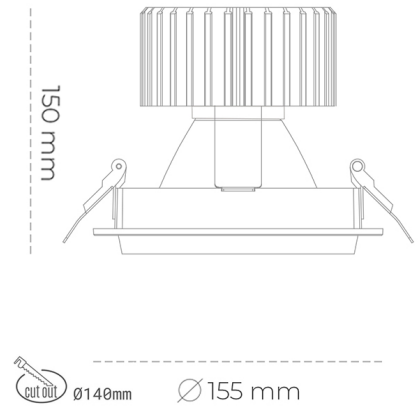

DOWNLIGHT SHERIFF M 942 37W 45° GREY MEAT WHITE ON/OFF

LED	COB
Barwa światła	4200 [K] MEAT WHITE
CRI	90
Strumień led chip	3539 [lm]
Strumień światła z oprawy	2831 [lm]
Zasilanie systemu	37 [W]
Wydajność oprawy oświetleniowej	77 [lm/W]
Kąt świecenia	45°
Sterowanie	ON/OFF
MacAdam	3 SDCM

Downlight LED

Oprawa typu downlight przeznaczona do montażu w sufitach podwieszanych. Obudowa oprawy wykonana ze stopów aluminium. Posiada szklaną przesłonę. Dostępna w kolorze białym, czarnym oraz na zamówienie istnieje możliwość lakierowania na dowolny kolor z palety RAL. Dostępne odbłyśniki w kątach 15, 30, 45 i 60 stopni. Maksymalna moc lampy to 37W.

OPRAWA

Waga	1,03 [kg]
Ochronność IP , IK , klasa	IP 20, IK 3,
Kolor oprawy	BLACK
Rodzaj przesłony	Glass
Napięcie zasilania	220-240V 50-60Hz

Uwaga: Wszystkie dane są wartościami typowymi. Tolerancja pomiarów +/-10%. Funkcje systemu mogą ulec zmianie wraz z ulepszeniami produktu ze względu na postęp techniczny.

OPCJE

kolor oprawy do wyboru z palety RAL - na zapytanie, przesłona antyodbleniowa "plaster miodu", możliwość sterowania mocą świecenia za pomocą systemu CASAMBI / DALI / PHASE CUT

Wygenerowano: 17.09.2024