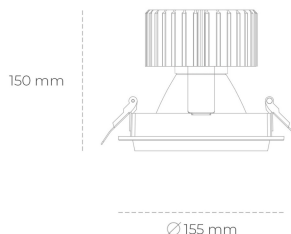

DOWNLIGHT SHERIFF M 942 21W 15° GREY MEAT WHITE ON/OFF

Kod produktu: N204-K0001-CC942-H8-H15-ZC02_550-S6-###

LED	COB
Barwa światła	4200 [K] MEAT WHITE
CRI	90
Strumień led chip	2159 [lm]
Strumień światła z oprawy	1727 [lm]
Zasilanie systemu	21 [W]
Wydajność oprawy oświetleniowej	82 [lm/W]
Kąt świecenia	15°
Sterowanie	ON/OFF
MacAdam	3 SDCM

Downlight LED

Oprawa typu downlight przeznaczona do montażu w sufitach podwieszanych. Obudowa oprawy wykonana ze stopów aluminium. Posiada szklaną przesłonę. Dostępna w kolorze białym, czarnym oraz na zamówienie istnieje możliwość lakierowania na dowolny kolor z palety RAL. Dostępne odbłyśniki w kątach 15, 30, 45 i 60 stopni. Maksymalna moc lampy to 37W.

OPRAWA

Waga	1.03 [kg]
Ochronność IP , IK , klasa	IP 20, IK 3,
Kolor oprawy	GREY
Rodzaj przesłony	Glass
Napięcie zasilania	220-240V 50-60Hz

Uwaga: Wszystkie dane są wartościami typowymi. Tolerancja pomiarów +/-10%. Funkcje systemu mogą ulec zmianie wraz z ulepszeniami produktu ze względu na postęp techniczny.

OPCJE

kolor oprawy do wyboru z palety RAL - na zapytanie, przesłona antyodbleniowa "plaster miodu", możliwość sterowania mocą świecenia za pomocą systemu CASAMBI / DALI / PHASE CUT