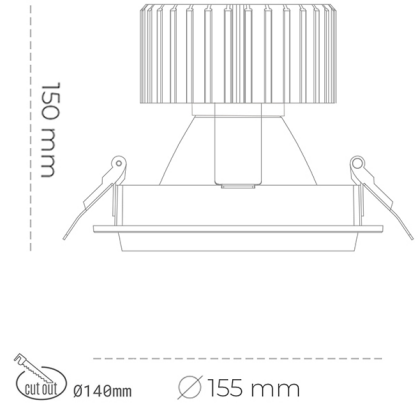

DOWNLIGHT SHERIFF M 935 36W 30° GREY HI EFFICIENT ON/OFF

LED	COB
Barwa światła	3500 [K] HI EFFICIENT
CRI	90
Strumień led chip	5518 [lm]
Strumień światła z oprawy	4414 [lm]
Zasilanie systemu	36 [W]
Wydajność oprawy oświetleniowej	123 [lm/W]
Kąt świecenia	30°
Sterowanie	ON/OFF
MacAdam	3 SDCM

Downlight LED

Oprawa typu downlight przeznaczona do montażu w sufitach podwieszanych. Obudowa oprawy wykonana ze stopów aluminium. Posiada szklaną przesłonę. Dostępna w kolorze białym, czarnym oraz na zamówienie istnieje możliwość lakierowania na dowolny kolor z palety RAL. Dostępne odbłyśniki w kątach 15, 30, 45 i 60 stopni. Maksymalna moc lampy to 37W.

OPRAWA

Waga	1,03 [kg]
Ochronność IP , IK , klasa	IP 20, IK 3,
Kolor oprawy	BLACK
Rodzaj przesłony	Glass
Napięcie zasilania	220-240V 50-60Hz

Uwaga: Wszystkie dane są wartościami typowymi. Tolerancja pomiarów +/-10%. Funkcje systemu mogą ulec zmianie wraz z ulepszeniami produktu ze względu na postęp techniczny.

OPCJE

kolor oprawy do wyboru z palety RAL - na zapytanie, przesłona antyodbleniowa "plaster miodu", możliwość sterowania mocą świecenia za pomocą systemu CASAMBI / DALI / PHASE CUT

Wygenerowano: 17.09.2024