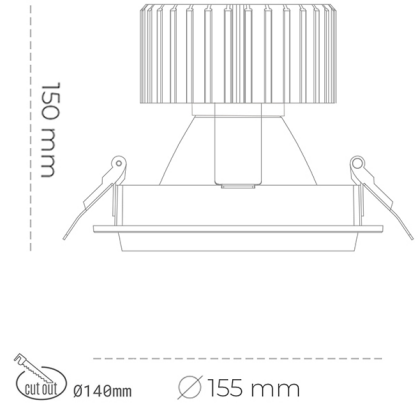

DOWNLIGHT SHERIFF M 935 31W 15° GREY HI EFFICIENT ON/OFF

LED	COB
Barwa światła	3500 [K] HI EFFICIENT
CRI	90
Strumień led chip	4723 [lm]
Strumień światła z oprawy	3778 [lm]
Zasilanie systemu	31 [W]
Wydajność oprawy oświetleniowej	122 [lm/W]
Kąt świecenia	15°
Sterowanie	ON/OFF
MacAdam	3 SDCM

Downlight LED

Oprawa typu downlight przeznaczona do montażu w sufitach podwieszanych. Obudowa oprawy wykonana ze stopów aluminium. Posiada szklaną przesłonę. Dostępna w kolorze białym, czarnym oraz na zamówienie istnieje możliwość lakierowania na dowolny kolor z palety RAL. Dostępne odbłyśniki w kątach 15, 30, 45 i 60 stopni. Maksymalna moc lampy to 37W.

OPRAWA

Waga	1,03 [kg]
Ochronność IP , IK , klasa	IP 20, IK 3,
Kolor oprawy	BLACK
Rodzaj przesłony	Glass
Napięcie zasilania	220-240V 50-60Hz

Uwaga: Wszystkie dane są wartościami typowymi. Tolerancja pomiarów +/-10%. Funkcje systemu mogą ulec zmianie wraz z ulepszeniami produktu ze względu na postęp techniczny.

OPCJE

kolor oprawy do wyboru z palety RAL - na zapytanie, przesłona antyodbleniowa "plaster miodu", możliwość sterowania mocą świecenia za pomocą systemu CASAMBI / DALI / PHASE CUT

Wygenerowano: 17.09.2024