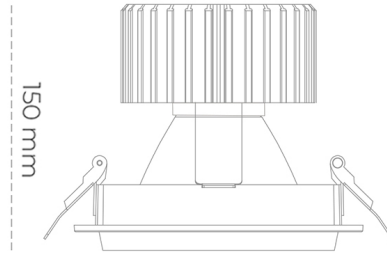

DOWNLIGHT SHERIFF M 930 27W 60° GREY HI EFFICIENT ON/OFF

LED	COB
Barwa światła	3000 [K] HI EFFICIENT
CRI	90
Strumień led chip	4378 [lm]
Strumień światła z oprawy	3502 [lm]
Zasilanie systemu	27 [W]
Wydajność oprawy oświetleniowej	130 [lm/W]
Kąt świecenia	60°
Sterowanie	ON/OFF
MacAdam	3 SDCM

Downlight LED

Oprawa typu downlight przeznaczona do montażu w sufitach podwieszanych. Obudowa oprawy wykonana ze stopów aluminium. Posiada szklaną przesłonę. Dostępna w kolorze białym, czarnym oraz na zamówienie istnieje możliwość lakierowania na dowolny kolor z palety RAL. Dostępne odbłyśniki w kątach 15, 30, 45 i 60 stopni. Maksymalna moc lampy to 37W.

OPRAWA

Waga	1,03 [kg]
Ochronność IP , IK , klasa	IP 20, IK 3,
Kolor oprawy	GREY
Rodzaj przesłony	Glass
Napięcie zasilania	220-240V 50-60Hz

Uwaga: Wszystkie dane są wartościami typowymi. Tolerancja pomiarów +/-10%. Funkcje systemu mogą ulec zmianie wraz z ulepszeniami produktu ze względu na postęp techniczny.

OPCJE

kolor oprawy do wyboru z palety RAL - na zapytanie, przesłona antyodblśniowa "plaster miodu", możliwość sterowania mocą świecenia za pomocą systemu CASAMBI / DALI / PHASE CUT

Wygenerowano: 16.07.2024

+48 32 388 80 00

www.cora.pl
cora@cora.pl

Ulica: Ignatza Hakuby 18
41-914 Bytom, Polska