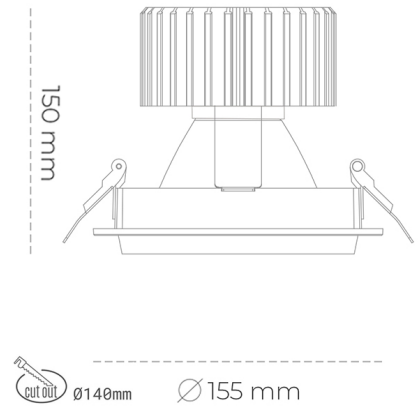

DOWNLIGHT SHERIFF M 930 31W 30° GREY HI EFFICIENT ON/OFF

LED	COB
Barwa światła	3000 [K] HI EFFICIENT
CRI	90
Strumień led chip	4956 [lm]
Strumień światła z oprawy	3964 [lm]
Zasilanie systemu	31 [W]
Wydajność oprawy oświetleniowej	128 [lm/W]
Kąt świecenia	30°
Sterowanie	ON/OFF
MacAdam	3 SDCM

Downlight LED

Oprawa typu downlight przeznaczona do montażu w sufitach podwieszanych. Obudowa oprawy wykonana ze stopów aluminium. Posiada szklaną przesłonę. Dostępna w kolorze białym, czarnym oraz na zamówienie istnieje możliwość lakierowania na dowolny kolor z palety RAL. Dostępne odbłyśniki w kątach 15, 30, 45 i 60 stopni. Maksymalna moc lampy to 37W.

OPRAWA

Waga	1,03 [kg]
Ochronność IP , IK , klasa	IP 20, IK 3,
Kolor oprawy	BLACK
Rodzaj przesłony	Glass
Napięcie zasilania	220-240V 50-60Hz

Uwaga: Wszystkie dane są wartościami typowymi. Tolerancja pomiarów +/-10%. Funkcje systemu mogą ulec zmianie wraz z ulepszeniami produktu ze względu na postęp techniczny.

OPCJE

kolor oprawy do wyboru z palety RAL - na zapytanie, przesłona antyodbleniowa "plaster miodu", możliwość sterowania mocą świecenia za pomocą systemu CASAMBI / DALI / PHASE CUT

Wygenerowano: 17.09.2024