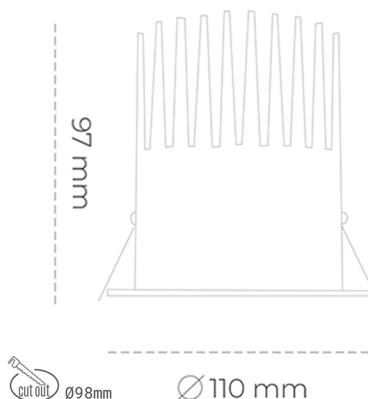

DOWNLIGHT LIDER M 825 21W 45° WHITE BREAD ON/OFF

LED	COB
Barwa światła	2500 [K] BREAD
CRI	80
Strumień led chip	2574 [lm]
Strumień światła z oprawy	2316 [lm]
Zasilanie systemu	21 [W]
Wydajność oprawy oświetleniowej	110 [lm/W]
Kąt świecenia	45°
Sterowanie	ON/OFF
MacAdam	3 SDCM

Downlight LED

Oprawa typu downlight przeznaczona do montażu w sufitach podwieszanych. Obudowa oprawy wykonana ze stopów aluminium. Posiada szklaną przesłonę. Dostępna w kolorze białym, czarnym oraz na zamówienie istnieje możliwość lakierowania na dowolny kolor z palety RAL. Dostępne odbłyśniki w kątach 15, 23, 38, 45 i 60 stopni. Maksymalna moc lampy to 27W.

OPRAWA

Waga	0,61 [kg]
Ochronność IP , IK , klasa	IP 20, IK 1,
Kolor oprawy	WHITE
Rodzaj przesłony	Plastic
Napięcie zasilania	220-240V 50-60Hz

Uwaga: Wszystkie dane są wartościami typowymi. Tolerancja pomiarów +/-10%. Funkcje systemu mogą ulec zmianie wraz z ulepszeniami produktu ze względu na postęp techniczny.

OPCJE

kolor oprawy do wyboru z palety RAL - na zapytanie, możliwość sterowania mocą świecenia za pomocą systemu CASAMBI / DALI / PHASE CUT

Wygenerowano: 26.06.2024

+48 32 388 80 00

www.cora.pl
cora@cora.pl

Ulica: Ignatza Hakuby 18
41-914 Bytom, Polska