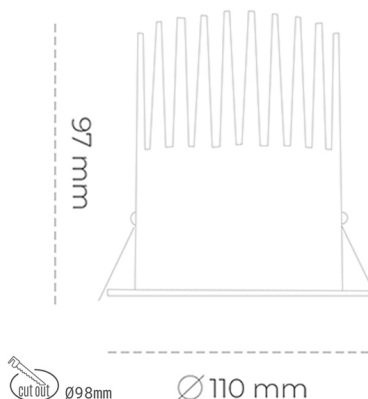

DOWNLIGHT LIDER M 850 25W 45° WHITE | ON/OFF

LED	COB
Barwa światła	5000 [K] |
CRI	80
Strumień led chip	3764 [lm]
Strumień światła z oprawy	3387 [lm]
Zasilanie systemu	25 [W]
Wydajność oprawy oświetleniowej	135 [lm/W]
Kąt świecenia	45°
Sterowanie	ON/OFF
MacAdam	3 SDCM

Downlight LED

Oprawa typu downlight przeznaczona do montażu w sufitach podwieszanych. Obudowa oprawy wykonana ze stopów aluminium. Posiada szklaną przesłonę. Dostępna w kolorze białym, czarnym oraz na zamówienie istnieje możliwość lakierowania na dowolny kolor z palety RAL. Dostępne odbłyśniki w kątach 15, 23, 38, 45 i 60 stopni. Maksymalna moc lampy to 27W.

OPRAWA

Waga	0,61 [kg]
Ochronność IP , IK , klasa	IP 20, IK 1,
Kolor oprawy	WHITE
Rodzaj przesłony	Plastic
Napięcie zasilania	220-240V 50-60Hz

Uwaga: Wszystkie dane są wartościami typowymi. Tolerancja pomiarów +/-10%. Funkcje systemu mogą ulec zmianie wraz z ulepszeniami produktu ze względu na postęp techniczny.

OPCJE

kolor oprawy do wyboru z palety RAL - na zapytanie, możliwość sterowania mocą świecenia za pomocą systemu CASAMBI / DALI / PHASE CUT

Wygenerowano: 26.06.2024

+48 32 388 80 00

www.cora.pl
cora@cora.pl

Ulica: Ignatza Hakuby 18
41-914 Bytom, Polska