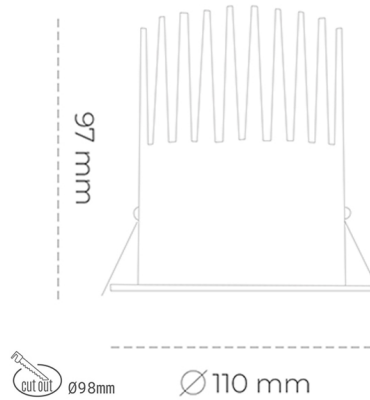

DOWNLIGHT LIDER M 835 21W 23° WHITE | ON/OFF

Kod produktu: N203-K0003-RF835-H5-M23-ZC02_550-S2-###

LED	COB
Barwa światła	3500 [K]
CRI	80
Strumień led chip	3061 [lm]
Strumień światła z oprawy	2754 [lm]
Zasilanie systemu	21 [W]
Wydajność oprawy oświetleniowej	131 [lm/W]
Kąt świecenia	23°
Sterowanie	ON/OFF
MacAdam	3 SDCM

Downlight LED

Oprawa typu downlight przeznaczona do montażu w sufitach podwieszanych. Obudowa oprawy wykonana ze stopów aluminium. Posiada szklaną przesłonę. Dostępna w kolorze białym, czarnym oraz na zamówienie istnieje możliwość lakierowania na dowolny kolor z palety RAL. Dostępne odbłyśniki w kątach 15, 23, 38, 45 i 60 stopni. Maksymalna moc lampy to 27W.

OPRAWA

Waga	0,61 [kg]
Ochronność IP , IK , klasa	IP 20, IK 1,
Kolor oprawy	WHITE
Rodzaj przesłony	Plastic
Napięcie zasilania	220-240V 50-60Hz

Uwaga: Wszystkie dane są wartościami typowymi. Tolerancja pomiarów +/-10%. Funkcje systemu mogą ulec zmianie wraz z ulepszeniami produktu ze względu na postęp techniczny.