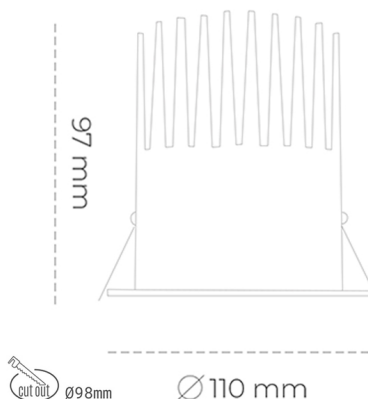

DOWNLIGHT LIDER M 830 23W 15° WHITE | ON/OFF

LED	COB
Barwa światła	3000 [K] |
CRI	80
Strumień led chip	3266 [lm]
Strumień światła z oprawy	2939 [lm]
Zasilanie systemu	23 [W]
Wydajność oprawy oświetleniowej	128 [lm/W]
Kąt świecenia	15°
Sterowanie	ON/OFF
MacAdam	3 SDCM

Downlight LED

Oprawa typu downlight przeznaczona do montażu w sufitach podwieszanych. Obudowa oprawy wykonana ze stopów aluminium. Posiada szklaną przesłonę. Dostępna w kolorze białym, czarnym oraz na zamówienie istnieje możliwość lakierowania na dowolny kolor z palety RAL. Dostępne odbłyśniki w kątach 15, 23, 38, 45 i 60 stopni. Maksymalna moc lampy to 27W.

OPRAWA

Waga	0,61 [kg]
Ochronność IP , IK , klasa	IP 20, IK 1,
Kolor oprawy	WHITE
Rodzaj przesłony	Plastic
Napięcie zasilania	220-240V 50-60Hz

Uwaga: Wszystkie dane są wartościami typowymi. Tolerancja pomiarów +/-10%. Funkcje systemu mogą ulec zmianie wraz z ulepszeniami produktu ze względu na postęp techniczny.

OPCJE

kolor oprawy do wyboru z palety RAL - na zapytanie, możliwość sterowania mocą świecenia za pomocą systemu CASAMBI / DALI / PHASE CUT

Wygenerowano: 26.06.2024

+48 32 388 80 00

www.cora.pl
cora@cora.pl

Ulica: Ignatza Hakuby 18
41-914 Bytom, Polska