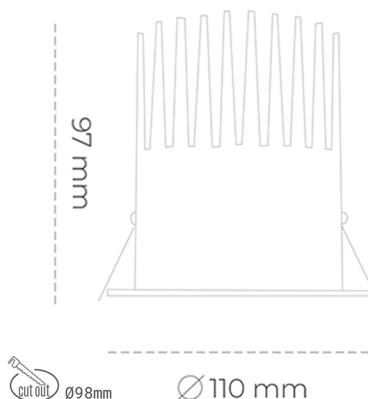

DOWNLIGHT LIDER M 827 21W 38° WHITE | ON/OFF

LED	COB
Barwa światła	2700 [K] |
CRI	80
Strumień led chip	2963 [lm]
Strumień światła z oprawy	2666 [lm]
Zasilanie systemu	21 [W]
Wydajność oprawy oświetleniowej	127 [lm/W]
Kąt świecenia	38°
Sterowanie	ON/OFF
MacAdam	3 SDCM

Downlight LED

Oprawa typu downlight przeznaczona do montażu w sufitach podwieszanych. Obudowa oprawy wykonana ze stopów aluminium. Posiada szklaną przesłonę. Dostępna w kolorze białym, czarnym oraz na zamówienie istnieje możliwość lakierowania na dowolny kolor z palety RAL. Dostępne odbłyśniki w kątach 15, 23, 38, 45 i 60 stopni. Maksymalna moc lampy to 27W.

OPRAWA

Waga	0,61 [kg]
Ochronność IP , IK , klasa	IP 20, IK 1,
Kolor oprawy	WHITE
Rodzaj przesłony	Plastic
Napięcie zasilania	220-240V 50-60Hz

Uwaga: Wszystkie dane są wartościami typowymi. Tolerancja pomiarów +/-10%. Funkcje systemu mogą ulec zmianie wraz z ulepszeniami produktu ze względu na postęp techniczny.

OPCJE

kolor oprawy do wyboru z palety RAL - na zapytanie, możliwość sterowania mocą świecenia za pomocą systemu CASAMBI / DALI / PHASE CUT

Wygenerowano: 26.06.2024

+48 32 388 80 00

www.cora.pl

cora@cora.pl

Ulica: Ignatza Hakuby 18

41-914 Bytom, Polska