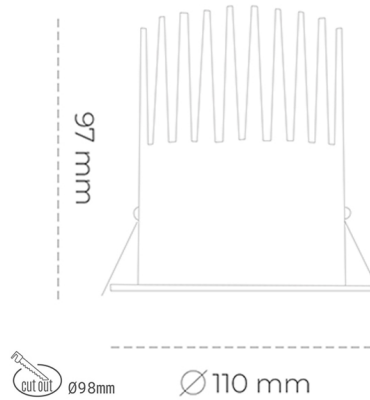

DOWNLIGHT LIDER M 935 25W 38° WHITE PREMIUM WHITE ON/OFF

Kod produktu: N203-K0003-HE935-HA-M38-ZC02_650-S2-###

LED	COB
Barwa światła	3500 [K] PREMIUM WHITE
CRI	90
Strumień led chip	3777 [lm]
Strumień światła z oprawy	3399 [lm]
Zasilanie systemu	25 [W]
Wydajność oprawy oświetleniowej	136 [lm/W]
Kąt świecenia	38°
Sterowanie	ON/OFF
MacAdam	3 SDCM

Downlight LED

Oprawa typu downlight przeznaczona do montażu w sufitach podwieszanych. Obudowa oprawy wykonana ze stopów aluminium. Posiada szklaną przesłonę. Dostępna w kolorze białym, czarnym oraz na zamówienie istnieje możliwość lakierowania na dowolny kolor z palety RAL. Dostępne odbłyśniki w kątach 15, 23, 38, 45 i 60 stopni. Maksymalna moc lampy to 27W.

OPRAWA

Waga	0,61 [kg]
Ochronność IP , IK , klasa	IP 20, IK 1,
Kolor oprawy	WHITE
Rodzaj przesłony	Plastic
Napięcie zasilania	220-240V 50-60Hz

Uwaga: Wszystkie dane są wartościami typowymi. Tolerancja pomiarów +/-10%. Funkcje systemu mogą ulec zmianie wraz z ulepszeniami produktu ze względu na postęp techniczny.