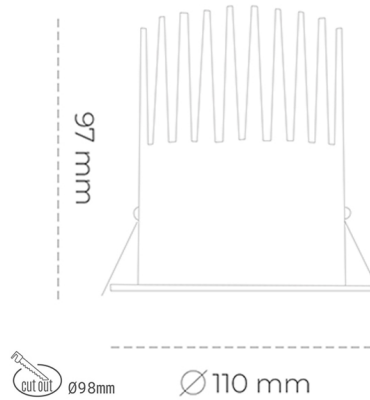

DOWNLIGHT LIDER M 957 19W 38° WHITE SPECIAL ON/OFF

LED	COB
Barwa światła	5700 [K] SPECIAL
CRI	90
Strumień led chip	2551 [lm]
Strumień światła z oprawy	2295 [lm]
Zasilanie systemu	19 [W]
Wydajność oprawy oświetleniowej	121 [lm/W]
Kąt świecenia	38°
Sterowanie	ON/OFF
MacAdam	3 SDCM

Downlight LED

Oprawa typu downlight przeznaczona do montażu w sufitach podwieszanych. Obudowa oprawy wykonana ze stopów aluminium. Posiada szklaną przesłonę. Dostępna w kolorze białym, czarnym oraz na zamówienie istnieje możliwość lakierowania na dowolny kolor z palety RAL. Dostępne odbłyśniki w kątach 15, 23, 38, 45 i 60 stopni. Maksymalna moc lampy to 27W.

OPRAWA

Waga	0,61 [kg]
Ochronność IP , IK , klasa	IP 20, IK 1,
Kolor oprawy	WHITE
Rodzaj przesłony	Plastic
Napięcie zasilania	220-240V 50-60Hz

Uwaga: Wszystkie dane są wartościami typowymi. Tolerancja pomiarów +/-10%. Funkcje systemu mogą ulec zmianie wraz z ulepszeniami produktu ze względu na postęp techniczny.

OPCJE

kolor oprawy do wyboru z palety RAL - na zapytanie, możliwość sterowania mocą świecenia za pomocą systemu CASAMBI / DALI / PHASE CUT

Wygenerowano: 26.06.2024

+48 32 388 80 00

www.cora.pl
cora@cora.pl

Ulica: Ignatza Hakuby 18
41-914 Bytom, Polska