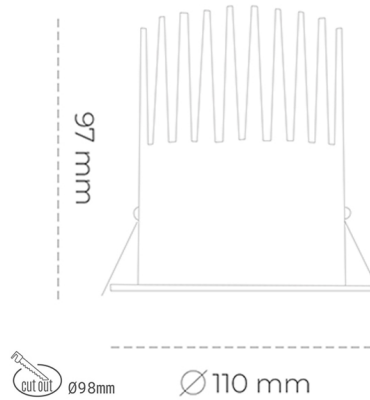

DOWNLIGHT LIDER M 957 14W 23° WHITE SPECIAL ON/OFF

LED	COB
Barwa światła	5700 [K] SPECIAL
CRI	90
Strumień led chip	1820 [lm]
Strumień światła z oprawy	1638 [lm]
Zasilanie systemu	14 [W]
Wydajność oprawy oświetleniowej	117 [lm/W]
Kąt świecenia	23°
Sterowanie	ON/OFF
MacAdam	3 SDCM

Downlight LED

Oprawa typu downlight przeznaczona do montażu w sufitach podwieszanych. Obudowa oprawy wykonana ze stopów aluminium. Posiada szklaną przesłonę. Dostępna w kolorze białym, czarnym oraz na zamówienie istnieje możliwość lakierowania na dowolny kolor z palety RAL. Dostępne odbłyśniki w kątach 15, 23, 38, 45 i 60 stopni. Maksymalna moc lampy to 27W.

OPRAWA

Waga	0,61 [kg]
Ochronność IP , IK , klasa	IP 20, IK 1,
Kolor oprawy	WHITE
Rodzaj przesłony	Plastic
Napięcie zasilania	220-240V 50-60Hz

Uwaga: Wszystkie dane są wartościami typowymi. Tolerancja pomiarów +/-10%. Funkcje systemu mogą ulec zmianie wraz z ulepszeniami produktu ze względu na postęp techniczny.

OPCJE

kolor oprawy do wyboru z palety RAL - na zapytanie, możliwość sterowania mocą świecenia za pomocą systemu CASAMBI / DALI / PHASE CUT

Wygenerowano: 26.06.2024

+48 32 388 80 00

www.cora.pl
cora@cora.pl

Ulica: Ignatza Hakuby 18
41-914 Bytom, Polska