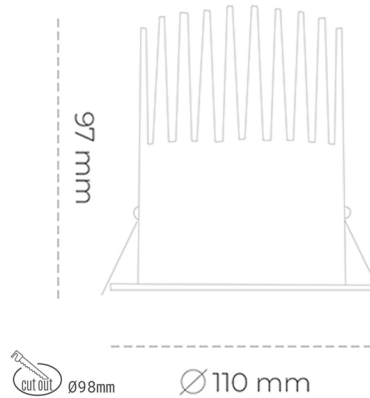

DOWNLIGHT LIDER M 825 19W 23° BLACK BREAD ON/OFF

LED	COB
Barwa światła	2500 [K] BREAD
CRI	80
Strumień led chip	2340 [lm]
Strumień światła z oprawy	2106 [lm]
Zasilanie systemu	19 [W]
Wydajność oprawy oświetleniowej	111 [lm/W]
Kąt świecenia	23°
Sterowanie	ON/OFF
MacAdam	3 SDCM

Downlight LED

Oprawa typu downlight przeznaczona do montażu w sufitach podwieszanych. Obudowa oprawy wykonana ze stopów aluminium. Posiada szklaną przesłonę. Dostępna w kolorze białym, czarnym oraz na zamówienie istnieje możliwość lakierowania na dowolny kolor z palety RAL. Dostępne odbłyśniki w kątach 15, 23, 38, 45 i 60 stopni. Maksymalna moc lampy to 27W.

OPRAWA

Waga	0,61 [kg]
Ochronność IP , IK , klasa	IP 20, IK 1,
Kolor oprawy	BLACK
Rodzaj przesłony	Plastic
Napięcie zasilania	220-240V 50-60Hz

Uwaga: Wszystkie dane są wartościami typowymi. Tolerancja pomiarów +/-10%. Funkcje systemu mogą ulec zmianie wraz z ulepszeniami produktu ze względu na postęp techniczny.

OPCJE

kolor oprawy do wyboru z palety RAL - na zapytanie, możliwość sterowania mocą świecenia za pomocą systemu CASAMBI / DALI / PHASE CUT

Wygenerowano: 26.06.2024

+48 32 388 80 00

www.cora.pl
cora@cora.pl

Ulica: Ignatza Hakuby 18
41-914 Bytom, Polska