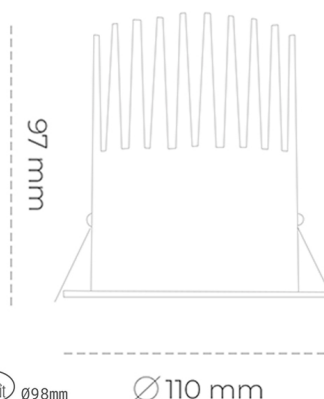

DOWNLIGHT LIDER M 930 21W 60° BLACK | ON/OFF

LED	COB
Barwa światła	3000 [K] |
CRI	90
Strumień led chip	2536 [lm]
Strumień światła z oprawy	2282 [lm]
Zasilanie systemu	21 [W]
Wydajność oprawy oświetleniowej	109 [lm/W]
Kąt świecenia	60°
Sterowanie	ON/OFF
MacAdam	3 SDCM

Downlight LED

Oprawa typu downlight przeznaczona do montażu w sufitach podwieszanych. Obudowa oprawy wykonana ze stopów aluminium. Posiada szklaną przesłonę. Dostępna w kolorze białym, czarnym oraz na zamówienie istnieje możliwość lakierowania na dowolny kolor z palety RAL. Dostępne odbłyśniki w kątach 15, 23, 38, 45 i 60 stopni. Maksymalna moc lampy to 27W.

OPRAWA

Waga	0,61 [kg]
Ochronność IP , IK , klasa	IP 20, IK 1,
Kolor oprawy	BLACK
Rodzaj przesłony	Plastic
Napięcie zasilania	220-240V 50-60Hz

Uwaga: Wszystkie dane są wartościami typowymi. Tolerancja pomiarów +/-10%. Funkcje systemu mogą ulec zmianie wraz z ulepszeniami produktu ze względu na postęp techniczny.

OPCJE

kolor oprawy do wyboru z palety RAL - na zapytanie, możliwość sterowania mocą świecenia za pomocą systemu CASAMBI / DALI / PHASE CUT

Wygenerowano: 26.06.2024

+48 32 388 80 00

www.cora.pl
cora@cora.pl

Ulica: Ignatza Hakuby 18
41-914 Bytom, Polska