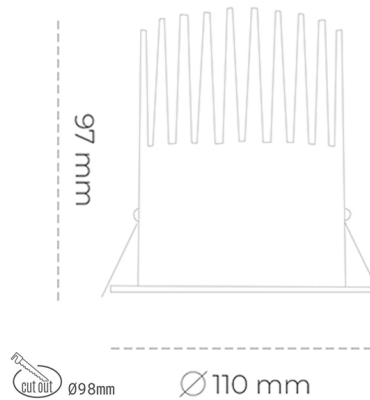

## DOWNLIGHT LIDER M 850 21W 60° BLACK | ON/OFF

Kod produktu: N203-K0002-RF850-H5-M60-ZC02\_550-S2-###

LED	COB
Barwa światła	5000 [K]
CRI	80
Strumień led chip	3185 [lm]
Strumień światła z oprawy	2866 [lm]
Zasilanie systemu	21 [W]
Wydajność oprawy oświetleniowej	136 [lm/W]
Kąt świecenia	60°
Sterowanie	ON/OFF
MacAdam	3 SDCM

### Downlight LED

Oprawa typu downlight przeznaczona do montażu w sufitach podwieszanych. Obudowa oprawy wykonana ze stopów aluminium. Posiada szklaną przesłonę. Dostępna w kolorze białym, czarnym oraz na zamówienie istnieje możliwość lakierowania na dowolny kolor z palety RAL. Dostępne odbłyśniki w kątach 15, 23, 38, 45 i 60 stopni. Maksymalna moc lampy to 27W.

### OPRAWA

Waga	0,61 [kg]
Ochronność IP , IK , klasa	IP 20, IK 1,
Kolor oprawy	BLACK
Rodzaj przesłony	Plastic
Napięcie zasilania	220-240V 50-60Hz

Uwaga: Wszystkie dane są wartościami typowymi. Tolerancja pomiarów +/-10%. Funkcje systemu mogą ulec zmianie wraz z ulepszeniami produktu ze względu na postęp techniczny.