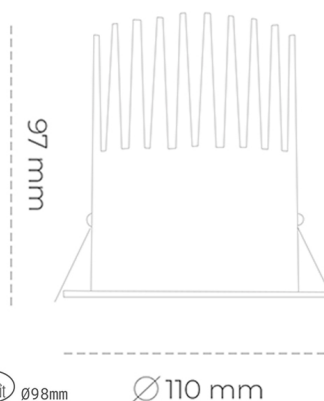

DOWNLIGHT LIDER M 835 14W 60° BLACK | ON/OFF

LED	COB
Barwa światła	3500 [K] |
CRI	80
Strumień led chip	1948 [lm]
Strumień światła z oprawy	1753 [lm]
Zasilanie systemu	14 [W]
Wydajność oprawy oświetleniowej	125 [lm/W]
Kąt świecenia	60°
Sterowanie	ON/OFF
MacAdam	3 SDCM

Downlight LED

Oprawa typu downlight przeznaczona do montażu w sufitach podwieszanych. Obudowa oprawy wykonana ze stopów aluminium. Posiada szklaną przesłonę. Dostępna w kolorze białym, czarnym oraz na zamówienie istnieje możliwość lakierowania na dowolny kolor z palety RAL. Dostępne odbłyśniki w kątach 15, 23, 38, 45 i 60 stopni. Maksymalna moc lampy to 27W.

OPRAWA

Waga	0,61 [kg]
Ochronność IP , IK , klasa	IP 20, IK 1,
Kolor oprawy	BLACK
Rodzaj przesłony	Plastic
Napięcie zasilania	220-240V 50-60Hz

Uwaga: Wszystkie dane są wartościami typowymi. Tolerancja pomiarów +/-10%. Funkcje systemu mogą ulec zmianie wraz z ulepszeniami produktu ze względu na postęp techniczny.

OPCJE

kolor oprawy do wyboru z palety RAL - na zapytanie, możliwość sterowania mocą świecenia za pomocą systemu CASAMBI / DALI / PHASE CUT

Wygenerowano: 26.06.2024

+48 32 388 80 00

www.cora.pl
cora@cora.pl

Ulica: Ignatza Hakuby 18
41-914 Bytom, Polska