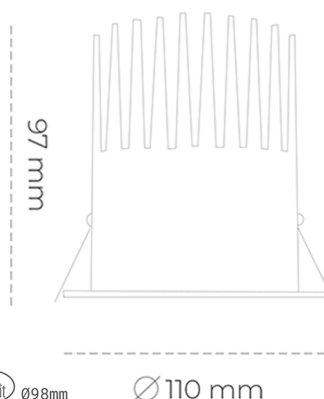

DOWNLIGHT LIDER M 827 25W 38° BLACK | ON/OFF

LED	COB
Barwa światła	2700 [K] |
CRI	80
Strumień led chip	3502 [lm]
Strumień światła z oprawy	3151 [lm]
Zasilanie systemu	25 [W]
Wydajność oprawy oświetleniowej	126 [lm/W]
Kąt świecenia	38°
Sterowanie	ON/OFF
MacAdam	3 SDCM

Downlight LED

Oprawa typu downlight przeznaczona do montażu w sufitach podwieszanych. Obudowa oprawy wykonana ze stopów aluminium. Posiada szklaną przesłonę. Dostępna w kolorze białym, czarnym oraz na zamówienie istnieje możliwość lakierowania na dowolny kolor z palety RAL. Dostępne odbłyśniki w kątach 15, 23, 38, 45 i 60 stopni. Maksymalna moc lampy to 27W.

OPRAWA

Waga	0,61 [kg]
Ochronność IP , IK , klasa	IP 20, IK 1,
Kolor oprawy	BLACK
Rodzaj przesłony	Plastic
Napięcie zasilania	220-240V 50-60Hz

Uwaga: Wszystkie dane są wartościami typowymi. Tolerancja pomiarów +/-10%. Funkcje systemu mogą ulec zmianie wraz z ulepszeniami produktu ze względu na postęp techniczny.

OPCJE

kolor oprawy do wyboru z palety RAL - na zapytanie, możliwość sterowania mocą świecenia za pomocą systemu CASAMBI / DALI / PHASE CUT

Wygenerowano: 26.06.2024

+48 32 388 80 00

www.cora.pl
cora@cora.pl

Ulica: Ignatza Hakuby 18
41-914 Bytom, Polska