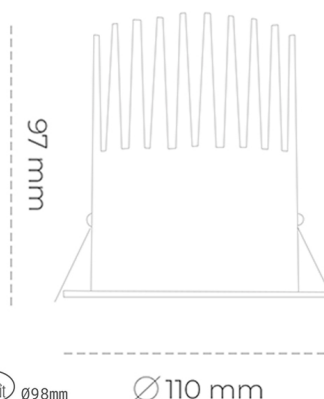

DOWNLIGHT LIDER M 827 19W 38° BLACK | ON/OFF

LED	COB
Barwa światła	2700 [K] |
CRI	80
Strumień led chip	2694 [lm]
Strumień światła z oprawy	2424 [lm]
Zasilanie systemu	19 [W]
Wydajność oprawy oświetleniowej	128 [lm/W]
Kąt świecenia	38°
Sterowanie	ON/OFF
MacAdam	3 SDCM

Downlight LED

Oprawa typu downlight przeznaczona do montażu w sufitach podwieszanych. Obudowa oprawy wykonana ze stopów aluminium. Posiada szklaną przesłonę. Dostępna w kolorze białym, czarnym oraz na zamówienie istnieje możliwość lakierowania na dowolny kolor z palety RAL. Dostępne odbłyśniki w kątach 15, 23, 38, 45 i 60 stopni. Maksymalna moc lampy to 27W.

OPRAWA

Waga	0,61 [kg]
Ochronność IP , IK , klasa	IP 20, IK 1,
Kolor oprawy	BLACK
Rodzaj przesłony	Plastic
Napięcie zasilania	220-240V 50-60Hz

Uwaga: Wszystkie dane są wartościami typowymi. Tolerancja pomiarów +/-10%. Funkcje systemu mogą ulec zmianie wraz z ulepszeniami produktu ze względu na postęp techniczny.

OPCJE

kolor oprawy do wyboru z palety RAL - na zapytanie, możliwość sterowania mocą świecenia za pomocą systemu CASAMBI / DALI / PHASE CUT

Wygenerowano: 26.06.2024

+48 32 388 80 00

www.cora.pl
cora@cora.pl

Ulica: Ignatza Hakuby 18
41-914 Bytom, Polska