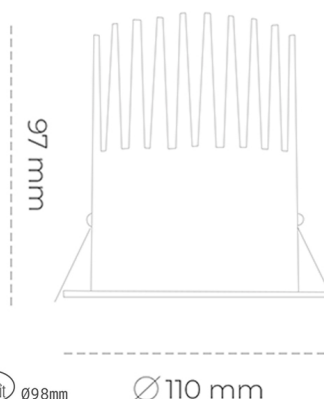

DOWNLIGHT LIDER M 827 10W 15° BLACK | ON/OFF

LED	COB
Barwa światła	2700 [K] |
CRI	80
Strumień led chip	1347 [lm]
Strumień światła z oprawy	1212 [lm]
Zasilanie systemu	10 [W]
Wydajność oprawy oświetleniowej	121 [lm/W]
Kąt świecenia	15°
Sterowanie	ON/OFF
MacAdam	3 SDCM

Downlight LED

Oprawa typu downlight przeznaczona do montażu w sufitach podwieszanych. Obudowa oprawy wykonana ze stopów aluminium. Posiada szklaną przesłonę. Dostępna w kolorze białym, czarnym oraz na zamówienie istnieje możliwość lakierowania na dowolny kolor z palety RAL. Dostępne odbłyśniki w kątach 15, 23, 38, 45 i 60 stopni. Maksymalna moc lampy to 27W.

OPRAWA

Waga	0,61 [kg]
Ochronność IP , IK , klasa	IP 20, IK 1,
Kolor oprawy	BLACK
Rodzaj przesłony	Plastic
Napięcie zasilania	220-240V 50-60Hz

Uwaga: Wszystkie dane są wartościami typowymi. Tolerancja pomiarów +/-10%. Funkcje systemu mogą ulec zmianie wraz z ulepszeniami produktu ze względu na postęp techniczny.

OPCJE

kolor oprawy do wyboru z palety RAL - na zapytanie, możliwość sterowania mocą świecenia za pomocą systemu CASAMBI / DALI / PHASE CUT

Wygenerowano: 26.06.2024

+48 32 388 80 00

www.cora.pl
cora@cora.pl

Ulica: Ignatza Hakuby 18
41-914 Bytom, Polska