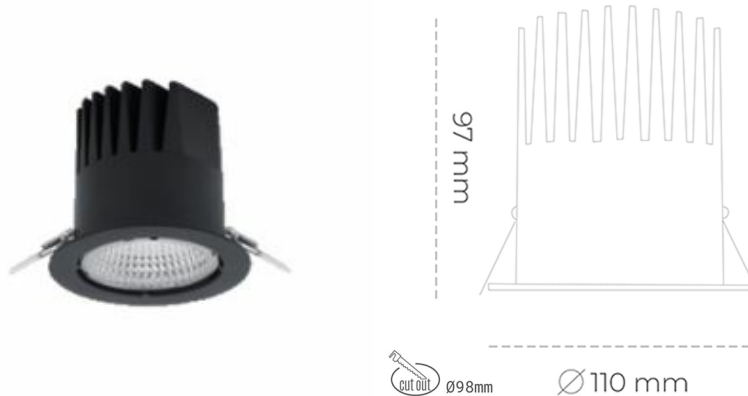

DOWNLIGHT LIDER M 940 21W 23° BLACK PREMIUM WHITE ON/OFF

LED	COB
Barwa światła	4000 [K] PREMIUM WHITE
CRI	90
Strumień led chip	2912 [lm]
Strumień światła z oprawy	2620 [lm]
Zasilanie systemu	21 [W]
Wydajność oprawy oświetleniowej	125 [lm/W]
Kąt świecenia	23°
Sterowanie	ON/OFF
MacAdam	3 SDCM

Downlight LED

Oprawa typu downlight przeznaczona do montażu w sufitach podwieszanych. Obudowa oprawy wykonana ze stopów aluminium. Posiada szklaną przesłonę. Dostępna w kolorze białym, czarnym oraz na zamówienie istnieje możliwość lakierowania na dowolny kolor z palety RAL. Dostępne odbłyśniki w kątach 15, 23, 38, 45 i 60 stopni. Maksymalna moc lampy to 27W.

OPRAWA

Waga	0,61 [kg]
Ochronność IP , IK , klasa	IP 20, IK 1,
Kolor oprawy	BLACK
Rodzaj przesłony	Plastic
Napięcie zasilania	220-240V 50-60Hz

Uwaga: Wszystkie dane są wartościami typowymi. Tolerancja pomiarów +/-10%. Funkcje systemu mogą ulec zmianie wraz z ulepszeniami produktu ze względu na postęp techniczny.

OPCJE

kolor oprawy do wyboru z palety RAL - na zapytanie, możliwość sterowania mocą świecenia za pomocą systemu CASAMBI / DALI / PHASE CUT

Wygenerowano: 26.06.2024

+48 32 388 80 00

www.cora.pl
cora@cora.pl

Ulica: Ignatza Hakuby 18
41-914 Bytom, Polska