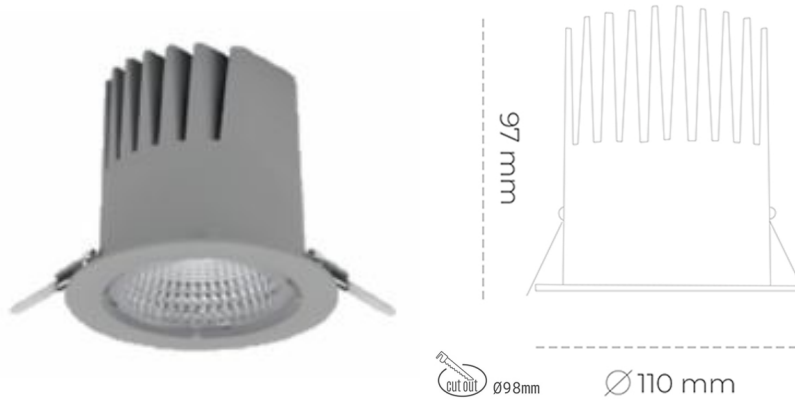

## DOWNLIGHT LIDER M 957 25W 23° GREY SPECIAL ON/OFF

Kod produktu: N203-K0001-CC957-H5-M23-ZC02\_650-S2-###

LED	COB
Barwa światła	5700 [K] SPECIAL
CRI	90
Strumień led chip	3255 [lm]
Strumień światła z oprawy	2929 [lm]
Zasilanie systemu	25 [W]
Wydajność oprawy oświetleniowej	117 [lm/W]
Kąt świecenia	23°
Sterowanie	ON/OFF
MacAdam	3 SDCM

### Downlight LED

Oprawa typu downlight przeznaczona do montażu w sufitach podwieszanych. Obudowa oprawy wykonana ze stopów aluminium. Posiada szklaną przesłonę. Dostępna w kolorze białym, czarnym oraz na zamówienie istnieje możliwość lakierowania na dowolny kolor z palety RAL. Dostępne odbłyśniki w kątach 15, 23, 38, 45 i 60 stopni. Maksymalna moc lampy to 27W.

### OPRAWA

Waga	0,61 [kg]
Ochronność IP , IK , klasa	IP 20, IK 1,
Kolor oprawy	GREY
Rodzaj przesłony	Plastic
Napięcie zasilania	220-240V 50-60Hz

Uwaga: Wszystkie dane są wartościami typowymi. Tolerancja pomiarów +/-10%. Funkcje systemu mogą ulec zmianie wraz z ulepszeniami produktu ze względu na postęp techniczny.