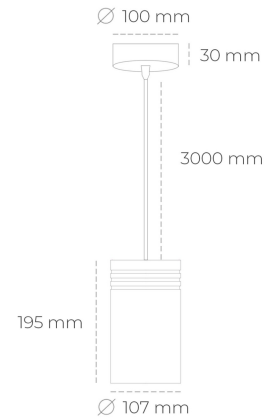

DOWNLIGHT LIDER Z 825 31W 60° WHITE BREAD ON/OFF

LED	COB
Barwa światła	2500 [K] BREAD
CRI	80
Strumień led chip	3621 [lm]
Strumień światła z oprawy	3258 [lm]
Zasilanie systemu	31 [W]
Wydajność oprawy oświetleniowej	105 [lm/W]
Kąt świecenia	60°
Sterowanie	ON/OFF
MacAdam	3 SDCM

Downlight LED

Oprawa zwieszana typu downlight. Obudowa oprawy wykonana ze stopów aluminium. Posiada szklaną przesłonę. Dostępność w kolorze białym, czarnym i szarym. Na zamówienie istnieje możliwość lakierowania na dowolny kolor z palety RAL. Przewód zasilający o długości 300cm. Dostępne odbłyśniki w kątach 15, 23, 38, 45 i 60 stopni. Maksymalna moc lampy to 31W.

OPRAWA

Waga	1,17 [kg]
Ochronność IP , IK , klasa	IP 20, IK 1,
Kolor oprawy	Plastic
Rodzaj przesłony	220-240V 50-60Hz
Napięcie zasilania	

Uwaga: Wszystkie dane są wartościami typowymi. Tolerancja pomiarów +/-10%. Funkcje systemu mogą ulec zmianie wraz z ulepszeniami produktu ze względu na postęp techniczny.

OPCJE

kolor oprawy do wyboru z palety RAL - na zapytanie, przesłona antyodbleniowa "plaster miodu", możliwość sterowania mocą świecenia za pomocą systemu CASAMBI / DALI / PHASE CUT

Wygenerowano: 17.09.2024