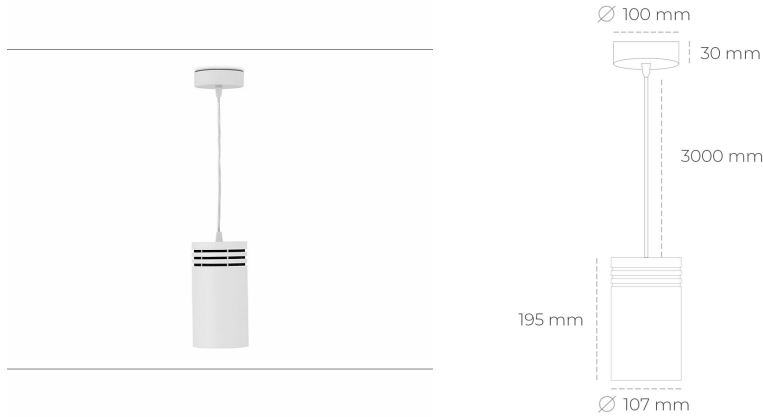

DOWNLIGHT LIDER Z 825 10W 60° WHITE BREAD ON/OFF

LED	COB
Barwa światła	2500 [K] BREAD
CRI	80
Strumień led chip	1195 [lm]
Strumień światła z oprawy	1075 [lm]
Zasilanie systemu	10 [W]
Wydajność oprawy oświetleniowej	108 [lm/W]
Kąt świecenia	60°
Sterowanie	ON/OFF
MacAdam	3 SDCM

Downlight LED

Oprawa zwieszana typu downlight. Obudowa oprawy wykonana ze stopów aluminium. Posiada szklaną przesłonę. Dostępność w kolorze białym, czarnym i szarym. Na zamówienie istnieje możliwość lakierowania na dowolny kolor z palety RAL. Przewód zasilający o długości 300cm. Dostępne odbłyśniki w kątach 15, 23, 38, 45 i 60 stopni. Maksymalna moc lampy to 31W.

OPRAWA

Waga	1,17 [kg]
Ochronność IP , IK , klasa	IP 20, IK 1,
Kolor oprawy	WHITE
Rodzaj przesłony	Plastic
Napięcie zasilania	220-240V 50-60Hz

Uwaga: Wszystkie dane są wartościami typowymi. Tolerancja pomiarów +/-10%. Funkcje systemu mogą ulec zmianie wraz z ulepszeniami produktu ze względu na postęp techniczny.

OPCJE

kolor oprawy do wyboru z palety RAL - na zapytanie, przesłona antyodbleniowa "plaster miodu", możliwość sterowania mocą świecenia za pomocą systemu CASAMBI / DALI / PHASE CUT

Wygenerowano: 16.07.2024

+48 32 388 80 00

www.cora.pl
cora@cora.pl

Ulica: Ignatza Hakuby 18
41-914 Bytom, Polska