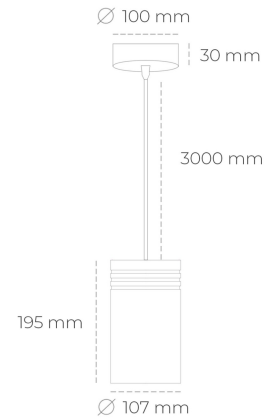

DOWNLIGHT LIDER Z 825 19W 38° WHITE BREAD ON/OFF

LED	COB
Barwa światła	2500 [K] BREAD
CRI	80
Strumień led chip	2340 [lm]
Strumień światła z oprawy	2106 [lm]
Zasilanie systemu	19 [W]
Wydajność oprawy oświetleniowej	111 [lm/W]
Kąt świecenia	38°
Sterowanie	ON/OFF
MacAdam	3 SDCM

Downlight LED

Oprawa zwieszana typu downlight. Obudowa oprawy wykonana ze stopów aluminium. Posiada szklaną przesłonę. Dostępność w kolorze białym, czarnym i szarym. Na zamówienie istnieje możliwość lakierowania na dowolny kolor z palety RAL. Przewód zasilający o długości 300cm. Dostępne odbłyśniki w kątach 15, 23, 38, 45 i 60 stopni. Maksymalna moc lampy to 31W.

OPRAWA

Waga	1,17 [kg]
Ochronność IP , IK , klasa	IP 20, IK 1,
Kolor oprawy	Plastic
Rodzaj przesłony	220-240V 50-60Hz
Napięcie zasilania	

Uwaga: Wszystkie dane są wartościami typowymi. Tolerancja pomiarów +/-10%. Funkcje systemu mogą ulec zmianie wraz z ulepszeniami produktu ze względu na postęp techniczny.

OPCJE

kolor oprawy do wyboru z palety RAL - na zapytanie, przesłona antyodbleniowa "plaster miodu", możliwość sterowania mocą świecenia za pomocą systemu CASAMBI / DALI / PHASE CUT

Wygenerowano: 17.09.2024