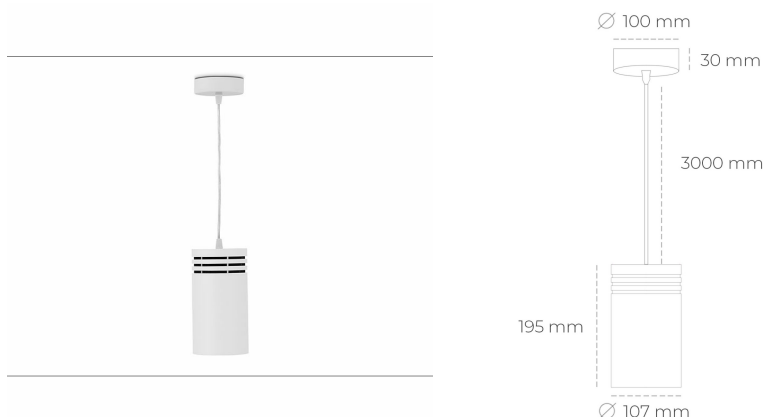

DOWNLIGHT LIDER Z 825 10W 15° WHITE BREAD ON/OFF

LED	COB
Barwa światła	2500 [K] BREAD
CRI	80
Strumień led chip	1195 [lm]
Strumień światła z oprawy	1075 [lm]
Zasilanie systemu	10 [W]
Wydajność oprawy oświetleniowej	108 [lm/W]
Kąt świecenia	15°
Sterowanie	ON/OFF
MacAdam	3 SDCM

Downlight LED

Oprawa zwieszana typu downlight. Obudowa oprawy wykonana ze stopów aluminium. Posiada szklaną przesłonę. Dostępność w kolorze białym, czarnym i szarym. Na zamówienie istnieje możliwość lakierowania na dowolny kolor z palety RAL. Przewód zasilający o długości 300cm. Dostępne odbłyśniki w kątach 15, 23, 38, 45 i 60 stopni. Maksymalna moc lampy to 31W.

OPRAWA

Waga	1,17 [kg]
Ochronność IP , IK , klasa	IP 20, IK 1,
Kolor oprawy	WHITE
Rodzaj przesłony	Plastic
Napięcie zasilania	220-240V 50-60Hz

Uwaga: Wszystkie dane są wartościami typowymi. Tolerancja pomiarów +/-10%. Funkcje systemu mogą ulec zmianie wraz z ulepszeniami produktu ze względu na postęp techniczny.

OPCJE

kolor oprawy do wyboru z palety RAL - na zapytanie, przesłona antyodblśniowa "plaster miodu", możliwość sterowania mocą świecenia za pomocą systemu CASAMBI / DALI / PHASE CUT

Wygenerowano: 26.06.2024

+48 32 388 80 00

www.corra.pl
cora@cora.pl

Ulica: Ignatza Hakuby 18
41-914 Bytom, Polska