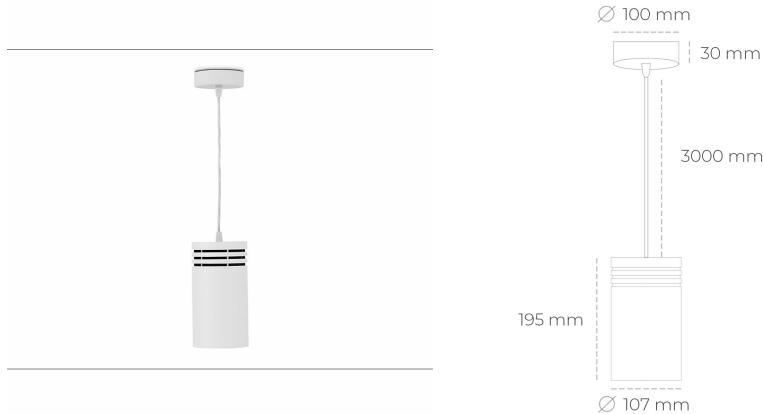

DOWNLIGHT LIDER Z 820 14W 60° WHITE MEAT PINK ON/OFF

LED	COB
Barwa światła	2000 [K] MEAT PINK
CRI	80
Strumień led chip	1253 [lm]
Strumień światła z oprawy	1127 [lm]
Zasilanie systemu	14 [W]
Wydajność oprawy oświetleniowej	81 [lm/W]
Kąt świecenia	60°
Sterowanie	ON/OFF
MacAdam	3 SDCM

Downlight LED

Oprawa zwieszana typu downlight. Obudowa oprawy wykonana ze stopów aluminium. Posiada szklaną przesłonę. Dostępność w kolorze białym, czarnym i szarym. Na zamówienie istnieje możliwość lakierowania na dowolny kolor z palety RAL. Przewód zasilający o długości 300cm. Dostępne odbłyśniki w kątach 15, 23, 38, 45 i 60 stopni. Maksymalna moc lampy to 31W.

OPRAWA

Waga	1,17 [kg]
Ochronność IP , IK , klasa	IP 20, IK 1,
Kolor oprawy	WHITE
Rodzaj przesłony	Plastic
Napięcie zasilania	220-240V 50-60Hz

Uwaga: Wszystkie dane są wartościami typowymi. Tolerancja pomiarów +/-10%. Funkcje systemu mogą ulec zmianie wraz z ulepszeniami produktu ze względu na postęp techniczny.

OPCJE

kolor oprawy do wyboru z palety RAL - na zapytanie, przesłona antyodblśniowa "plaster miodu", możliwość sterowania mocą świecenia za pomocą systemu CASAMBI / DALI / PHASE CUT

Wygenerowano: 26.06.2024

+48 32 388 80 00

www.corra.pl
cora@cora.pl

Ulica: Ignatza Hakuby 18
41-914 Bytom, Polska