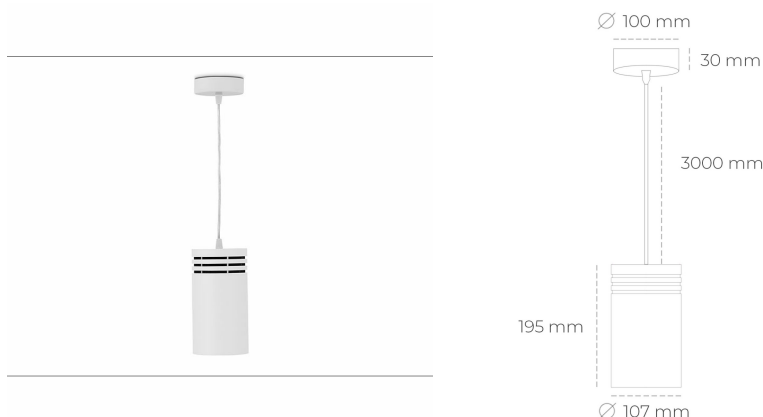

DOWNLIGHT LIDER Z 820 14W 45° WHITE MEAT PINK ON/OFF

LED	COB
Barwa światła	2000 [K] MEAT PINK
CRI	80
Strumień led chip	1253 [lm]
Strumień światła z oprawy	1127 [lm]
Zasilanie systemu	14 [W]
Wydajność oprawy oświetleniowej	81 [lm/W]
Kąt świecenia	45°
Sterowanie	ON/OFF
MacAdam	3 SDCM

Downlight LED

Oprawa zwieszana typu downlight. Obudowa oprawy wykonana ze stopów aluminium. Posiada szklaną przesłonę. Dostępność w kolorze białym, czarnym i szarym. Na zamówienie istnieje możliwość lakierowania na dowolny kolor z palety RAL. Przewód zasilający o długości 300cm. Dostępne odbłyśniki w kątach 15, 23, 38, 45 i 60 stopni. Maksymalna moc lampy to 31W.

OPRAWA

Waga	1,17 [kg]
Ochronność IP , IK , klasa	IP 20, IK 1,
Kolor oprawy	WHITE
Rodzaj przesłony	Plastic
Napięcie zasilania	220-240V 50-60Hz

Uwaga: Wszystkie dane są wartościami typowymi. Tolerancja pomiarów +/-10%. Funkcje systemu mogą ulec zmianie wraz z ulepszeniami produktu ze względu na postęp techniczny.

OPCJE

kolor oprawy do wyboru z palety RAL - na zapytanie, przesłona antyodblśniowa "plaster miodu", możliwość sterowania mocą świecenia za pomocą systemu CASAMBI / DALI / PHASE CUT

Wygenerowano: 29.06.2024

+48 32 388 80 00

www.corra.pl
cora@cora.pl

Ulica: Ignatza Hakuby 18
41-914 Bytom, Polska