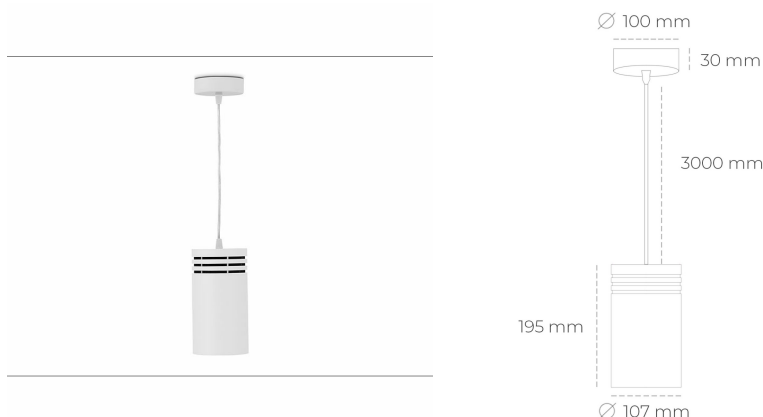

DOWNLIGHT LIDER Z 820 23W 23° WHITE MEAT PINK ON/OFF

LED	COB
Barwa światła	2000 [K] MEAT PINK
CRI	80
Strumień led chip	2013 [lm]
Strumień światła z oprawy	1811 [lm]
Zasilanie systemu	23 [W]
Wydajność oprawy oświetleniowej	79 [lm/W]
Kąt świecenia	23°
Sterowanie	ON/OFF
MacAdam	3 SDCM

Downlight LED

Oprawa zwieszana typu downlight. Obudowa oprawy wykonana ze stopów aluminium. Posiada szklaną przesłonę. Dostępność w kolorze białym, czarnym i szarym. Na zamówienie istnieje możliwość lakierowania na dowolny kolor z palety RAL. Przewód zasilający o długości 300cm. Dostępne odbłyśniki w kątach 15, 23, 38, 45 i 60 stopni. Maksymalna moc lampy to 31W.

OPRAWA

Waga	1,17 [kg]
Ochronność IP , IK , klasa	IP 20, IK 1,
Kolor oprawy	WHITE
Rodzaj przesłony	Plastic
Napięcie zasilania	220-240V 50-60Hz

Uwaga: Wszystkie dane są wartościami typowymi. Tolerancja pomiarów +/-10%. Funkcje systemu mogą ulec zmianie wraz z ulepszeniami produktu ze względu na postęp techniczny.

OPCJE

kolor oprawy do wyboru z palety RAL - na zapytanie, przesłona antyodblśniowa "plaster miodu", możliwość sterowania mocą świecenia za pomocą systemu CASAMBI / DALI / PHASE CUT

Wygenerowano: 26.06.2024

+48 32 388 80 00

www.corra.pl
cora@cora.pl

Ulica: Ignatza Hakuby 18
41-914 Bytom, Polska