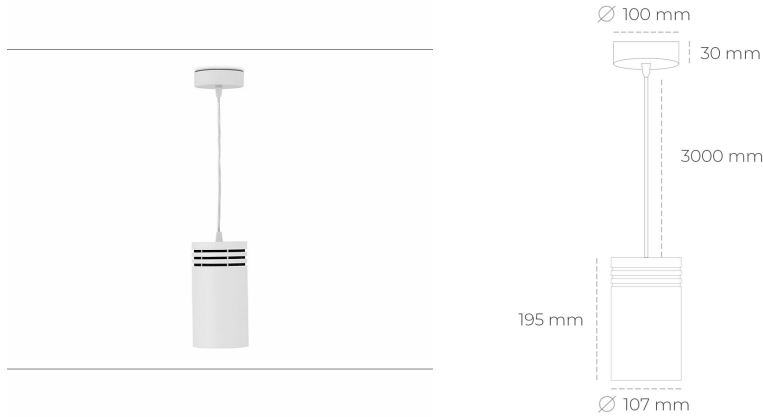

DOWNLIGHT LIDER Z 820 10W 15° WHITE MEAT PINK ON/OFF

LED	COB
Barwa światła	2000 [K] MEAT PINK
CRI	80
Strumień led chip	895 [lm]
Strumień światła z oprawy	805 [lm]
Zasilanie systemu	10 [W]
Wydajność oprawy oświetleniowej	81 [lm/W]
Kąt świecenia	15°
Sterowanie	ON/OFF
MacAdam	3 SDCM

Downlight LED

Oprawa zwieszana typu downlight. Obudowa oprawy wykonana ze stopów aluminium. Posiada szklaną przesłonę. Dostępność w kolorze białym, czarnym i szarym. Na zamówienie istnieje możliwość lakierowania na dowolny kolor z palety RAL. Przewód zasilający o długości 300cm. Dostępne odbłyśniki w kątach 15, 23, 38, 45 i 60 stopni. Maksymalna moc lampy to 31W.

OPRAWA

Waga	1,17 [kg]
Ochronność IP , IK , klasa	IP 20, IK 1,
Kolor oprawy	WHITE
Rodzaj przesłony	Plastic
Napięcie zasilania	220-240V 50-60Hz

Uwaga: Wszystkie dane są wartościami typowymi. Tolerancja pomiarów +/-10%. Funkcje systemu mogą ulec zmianie wraz z ulepszeniami produktu ze względu na postęp techniczny.

OPCJE

kolor oprawy do wyboru z palety RAL - na zapytanie, przesłona antyodbleniowa "plaster miodu", możliwość sterowania mocą świecenia za pomocą systemu CASAMBI / DALI / PHASE CUT

Wygenerowano: 29.06.2024

+48 32 388 80 00

www.cora.pl
cora@cora.pl

Ulica: Ignatza Hakuby 18
41-914 Bytom, Polska