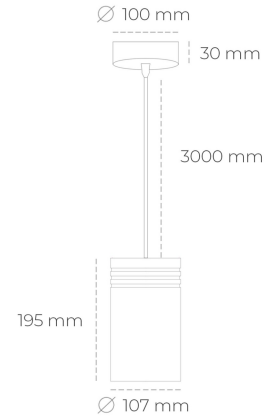

DOWNLIGHT LIDER Z 940 19W 60° WHITE | ON/OFF

LED	COB
Barwa światła	4000 [K] |
CRI	90
Strumień led chip	2416 [lm]
Strumień światła z oprawy	2174 [lm]
Zasilanie systemu	19 [W]
Wydajność oprawy oświetleniowej	114 [lm/W]
Kąt świecenia	60°
Sterowanie	ON/OFF
MacAdam	3 SDCM

Downlight LED

Oprawa zwieszana typu downlight. Obudowa oprawy wykonana ze stopów aluminium. Posiada szklaną przesłonę. Dostępność w kolorze białym, czarnym i szarym. Na zamówienie istnieje możliwość lakierowania na dowolny kolor z palety RAL. Przewód zasilający o długości 300cm. Dostępne odbłyśniki w kątach 15, 23, 38, 45 i 60 stopni. Maksymalna moc lampy to 31W.

OPRAWA

Waga	1,17 [kg]
Ochronność IP , IK , klasa	IP 20, IK 1,
Kolor oprawy	Plastic
Rodzaj przesłony	220-240V 50-60Hz
Napięcie zasilania	

Uwaga: Wszystkie dane są wartościami typowymi. Tolerancja pomiarów +/-10%. Funkcje systemu mogą ulec zmianie wraz z ulepszeniami produktu ze względu na postęp techniczny.

OPCJE

kolor oprawy do wyboru z palety RAL - na zapytanie, przesłona antyodbleniowa "plaster miodu", możliwość sterowania mocą świecenia za pomocą systemu CASAMBI / DALI / PHASE CUT

Wygenerowano: 17.09.2024