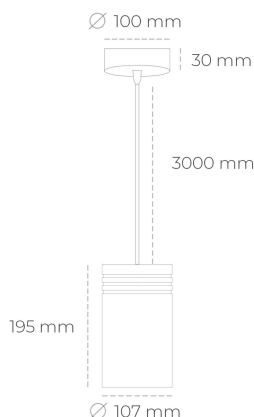

DOWNLIGHT LIDER Z 940 14W 60° WHITE | ON/OFF

LED	COB
Barwa światła	4000 [K] |
CRI	90
Strumień led chip	1691 [lm]
Strumień światła z oprawy	1521 [lm]
Zasilanie systemu	14 [W]
Wydajność oprawy oświetleniowej	109 [lm/W]
Kąt świecenia	60°
Sterowanie	ON/OFF
MacAdam	3 SDCM

Downlight LED

Oprawa zwieszana typu downlight. Obudowa oprawy wykonana ze stopów aluminium. Posiada szklaną przesłonę. Dostępność w kolorze białym, czarnym i szarym. Na zamówienie istnieje możliwość lakierowania na dowolny kolor z palety RAL. Przewód zasilający o długości 300cm. Dostępne odbłyśniki w kątach 15, 23, 38, 45 i 60 stopni. Maksymalna moc lampy to 31W.

OPRAWA

Waga	1,17 [kg]
Ochronność IP , IK , klasa	IP 20, IK 1,
Kolor oprawy	WHITE
Rodzaj przesłony	Plastic
Napięcie zasilania	220-240V 50-60Hz

Uwaga: Wszystkie dane są wartościami typowymi. Tolerancja pomiarów +/-10%. Funkcje systemu mogą ulec zmianie wraz z ulepszeniami produktu ze względu na postęp techniczny.

OPCJE

kolor oprawy do wyboru z palety RAL - na zapytanie, przesłona antyodbliniowa "plaster miodu", możliwość sterowania mocą świecenia za pomocą systemu CASAMBI / DALI / PHASE CUT

Wygenerowano: 26.06.2024

+48 32 388 80 00

www.corra.pl
cora@cora.pl

Ulica: Ignatza Hakuby 18
41-914 Bytom, Polska