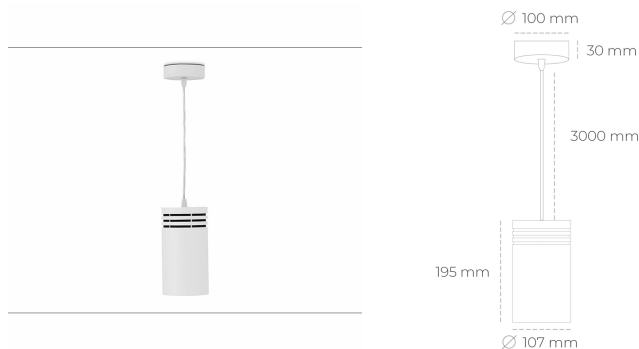

DOWNLIGHT LIDER Z 940 31W 45° WHITE | ON/OFF

Kod produktu: N202-K0003-RF940-H5-G45-ZA03_800-S1-###

| | |
|---------------------------------|------------|
| LED | COB |
| Barwa światła | 4000 [K] |
| CRI | 90 |
| Strumień led chip | 3866 [lm] |
| Strumień światła z oprawy | 3479 [lm] |
| Zasilanie systemu | 31 [W] |
| Wydajność oprawy oświetleniowej | 112 [lm/W] |
| Kąt świecenia | 45° |
| Sterowanie | ON/OFF |
| MacAdam | 3 SDCM |

Downlight LED

Oprawa zwieszana typu downlight. Obudowa oprawy wykonana ze stopów aluminium. Posiada szklaną przesłonę. Dostępność w kolorze białym, czarnym i szarym. Na zamówienie istnieje możliwość lakierowania na dowolny kolor z palety RAL. Przewód zasilający o długości 300cm. Dostępne odbłyśniki w kątach 15, 23, 38, 45 i 60 stopni. Maksymalna moc lampy to 31W.

OPRAWA

| | |
|----------------------------|------------------|
| Waga | 0.87 [kg] |
| Ochronność IP , IK , klasa | IP 20, IK 1, |
| Kolor oprawy | WHITE |
| Rodzaj przesłony | Plastic |
| Napięcie zasilania | 220-240V 50-60Hz |

Uwaga: Wszystkie dane są wartościami typowymi. Tolerancja pomiarów +/- 10%. Funkcje systemu mogą ulec zmianie wraz z ulepszeniami produktu ze względu na postęp techniczny.

OPCJE

kolor oprawy do wyboru z palety RAL - na zapytanie, przesłona antyodbleniowa "plaster miodu", możliwość sterowania mocą świecenia za pomocą systemu CASAMBI / DALI / PHASE CUT