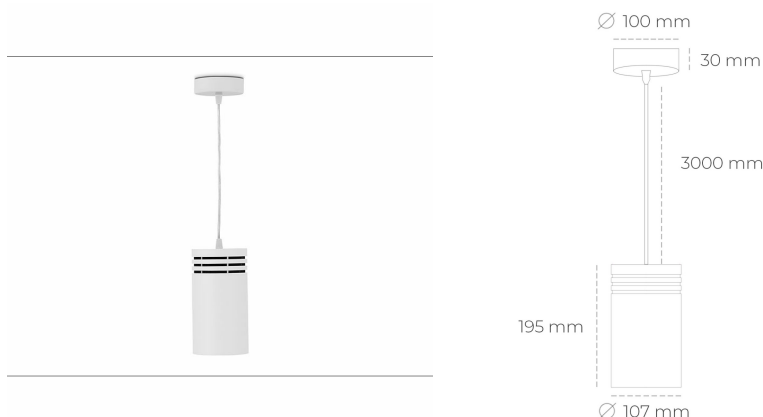

DOWNLIGHT LIDER Z 940 27W 45° WHITE | ON/OFF

LED	COB
Barwa światła	4000 [K] |
CRI	90
Strumień led chip	3383 [lm]
Strumień światła z oprawy	3044 [lm]
Zasilanie systemu	27 [W]
Wydajność oprawy oświetleniowej	113 [lm/W]
Kąt świecenia	45°
Sterowanie	ON/OFF
MacAdam	3 SDCM

Downlight LED

Oprawa zwieszana typu downlight. Obudowa oprawy wykonana ze stopów aluminium. Posiada szklaną przesłonę. Dostępność w kolorze białym, czarnym i szarym. Na zamówienie istnieje możliwość lakierowania na dowolny kolor z palety RAL. Przewód zasilający o długości 300cm. Dostępne odbłyśniki w kątach 15, 23, 38, 45 i 60 stopni. Maksymalna moc lampy to 31W.

OPRAWA

Waga	1,17 [kg]
Ochronność IP , IK , klasa	IP 20, IK 1,
Kolor oprawy	WHITE
Rodzaj przesłony	Plastic
Napięcie zasilania	220-240V 50-60Hz

Uwaga: Wszystkie dane są wartościami typowymi. Tolerancja pomiarów +/-10%. Funkcje systemu mogą ulec zmianie wraz z ulepszeniami produktu ze względu na postęp techniczny.

OPCJE

kolor oprawy do wyboru z palety RAL - na zapytanie, przesłona antyodblśniowa "plaster miodu", możliwość sterowania mocą świecenia za pomocą systemu CASAMBI / DALI / PHASE CUT

Wygenerowano: 26.06.2024

+48 32 388 80 00

www.cora.pl
cora@cora.pl

Ulica: Ignatza Hakuby 18
41-914 Bytom, Polska