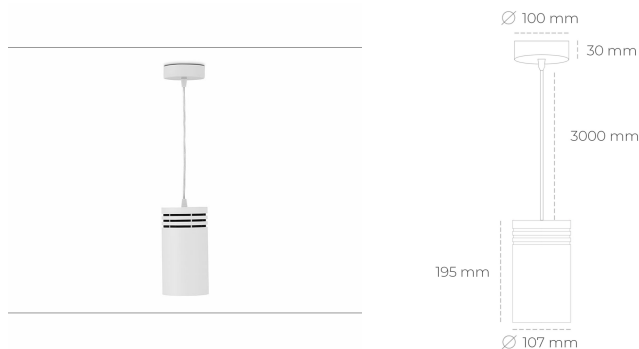

## DOWNLIGHT LIDER Z 940 14W 45° WHITE | ON/OFF

Kod produktu: N202-K0003-RF940-H5-G45-ZA01\_350-S1-###

LED	COB
Barwa światła	4000 [K]
CRI	90
Strumień led chip	1691 [lm]
Strumień światła z oprawy	1521 [lm]
Zasilanie systemu	14 [W]
Wydajność oprawy oświetleniowej	109 [lm/W]
Kąt świecenia	45°
Sterowanie	ON/OFF
MacAdam	3 SDGM

### Downlight LED

Oprawa zwieszana typu downlight. Obudowa oprawy wykonana ze stopów aluminium. Posiada szklaną przesłonę. Dostępność w kolorze białym, czarnym i szarym. Na zamówienie istnieje możliwość lakierowania na dowolny kolor z palety RAL. Przewód zasilający o długości 300cm. Dostępne odbłyśniki w kątach 15, 23, 38, 45 i 60 stopni. Maksymalna moc lampy to 31W.

### OPRAWA

Waga	0.87 [kg]
Ochronność IP , IK , klasa	IP 20, IK 1,
Kolor oprawy	WHITE
Rodzaj przesłony	Plastic
Napięcie zasilania	220-240V 50-60Hz

Uwaga: Wszystkie dane są wartościami typowymi. Tolerancja pomiarów +/- 10%. Funkcje systemu mogą ulec zmianie wraz z ulepszeniami produktu ze względu na postęp techniczny.

### OPCJE

kolor oprawy do wyboru z palety RAL - na zapytanie, przesłona antyodbleniowa "plaster miodu", możliwość sterowania mocą świecenia za pomocą systemu CASAMBI / DALI / PHASE CUT

Wygenerowano: 27.09.2024