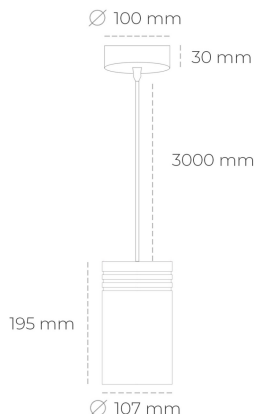

DOWNLIGHT LIDER Z 940 10W 45° WHITE | ON/OFF

LED	COB
Barwa światła	4000 [K] |
CRI	90
Strumień led chip	1208 [lm]
Strumień światła z oprawy	1087 [lm]
Zasilanie systemu	10 [W]
Wydajność oprawy oświetleniowej	109 [lm/W]
Kąt świecenia	45°
Sterowanie	ON/OFF
MacAdam	3 SDCM

Downlight LED

Oprawa zwieszana typu downlight. Obudowa oprawy wykonana ze stopów aluminium. Posiada szklaną przesłonę. Dostępność w kolorze białym, czarnym i szarym. Na zamówienie istnieje możliwość lakierowania na dowolny kolor z palety RAL. Przewód zasilający o długości 300cm. Dostępne odbłyśniki w kątach 15, 23, 38, 45 i 60 stopni. Maksymalna moc lampy to 31W.

OPRAWA

Waga	1,17 [kg]
Ochronność IP , IK , klasa	IP 20, IK 1,
Kolor oprawy	WHITE
Rodzaj przesłony	Plastic
Napięcie zasilania	220-240V 50-60Hz

Uwaga: Wszystkie dane są wartościami typowymi. Tolerancja pomiarów +/-10%. Funkcje systemu mogą ulec zmianie wraz z ulepszeniami produktu ze względu na postęp techniczny.

OPCJE

kolor oprawy do wyboru z palety RAL - na zapytanie, przesłona antyodbleniowa "plaster miodu", możliwość sterowania mocą świecenia za pomocą systemu CASAMBI / DALI / PHASE CUT

Wygenerowano: 26.06.2024

+48 32 388 80 00

www.cora.pl
cora@cora.pl

Ulica: Ignatza Hakuby 18
41-914 Bytom, Polska