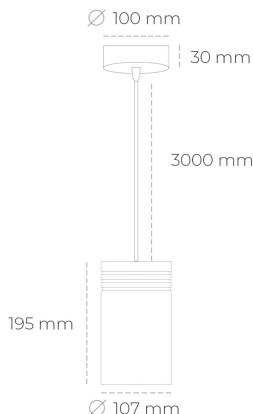

DOWNLIGHT LIDER Z 940 25W 38° WHITE | ON/OFF

LED	COB
Barwa światła	4000 [K] |
CRI	90
Strumień led chip	3141 [lm]
Strumień światła z oprawy	2826 [lm]
Zasilanie systemu	25 [W]
Wydajność oprawy oświetleniowej	113 [lm/W]
Kąt świecenia	38°
Sterowanie	ON/OFF
MacAdam	3 SDCM

Downlight LED

Oprawa zwieszana typu downlight. Obudowa oprawy wykonana ze stopów aluminium. Posiada szklaną przesłonę. Dostępność w kolorze białym, czarnym i szarym. Na zamówienie istnieje możliwość lakierowania na dowolny kolor z palety RAL. Przewód zasilający o długości 300cm. Dostępne odbłyśniki w kątach 15, 23, 38, 45 i 60 stopni. Maksymalna moc lampy to 31W.

OPRAWA

Waga	1,17 [kg]
Ochronność IP , IK , klasa	IP 20, IK 1,
Kolor oprawy	WHITE
Rodzaj przesłony	Plastic
Napięcie zasilania	220-240V 50-60Hz

Uwaga: Wszystkie dane są wartościami typowymi. Tolerancja pomiarów +/-10%. Funkcje systemu mogą ulec zmianie wraz z ulepszeniami produktu ze względu na postęp techniczny.

OPCJE

kolor oprawy do wyboru z palety RAL - na zapytanie, przesłona antyodbleniowa "plaster miodu", możliwość sterowania mocą świecenia za pomocą systemu CASAMBI / DALI / PHASE CUT

Wygenerowano: 26.06.2024

+48 32 388 80 00

www.corra.pl
cora@cora.pl

Ulica: Ignatza Hakuby 18
41-914 Bytom, Polska