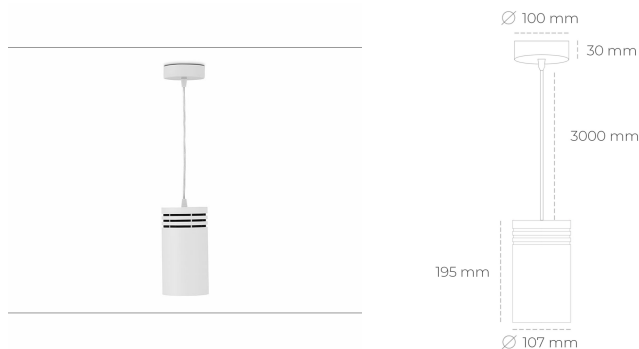

DOWNLIGHT LIDER Z 940 23W 15° WHITE | ON/OFF

Kod produktu: N202-K0003-RF940-H5-G15-ZA02_600-S1-###

LED	COB
Barwa światła	4000 [K]
CRI	90
Strumień led chip	2899 [lm]
Strumień światła z oprawy	2609 [lm]
Zasilanie systemu	23 [W]
Wydajność oprawy oświetleniowej	113 [lm/W]
Kąt świecenia	15°
Sterowanie	ON/OFF
MacAdam	3 SDCM

Downlight LED

Oprawa zwieszana typu downlight. Obudowa oprawy wykonana ze stopów aluminium. Posiada szklaną przesłonę. Dostępność w kolorze białym, czarnym i szarym. Na zamówienie istnieje możliwość lakierowania na dowolny kolor z palety RAL. Przewód zasilający o długości 300cm. Dostępne odbłyśniki w kątach 15, 23, 38, 45 i 60 stopni. Maksymalna moc lampy to 31W.

OPRAWA

Waga	1.17 [kg]
Ochronność IP , IK , klasa	IP 20, IK 1,
Kolor oprawy	WHITE
Rodzaj przesłony	Plastic
Napięcie zasilania	220-240V 50-60Hz

Uwaga: Wszystkie dane są wartościami typowymi. Tolerancja pomiarów +/- 10%. Funkcje systemu mogą ulec zmianie wraz z ulepszeniami produktu ze względu na postęp techniczny.