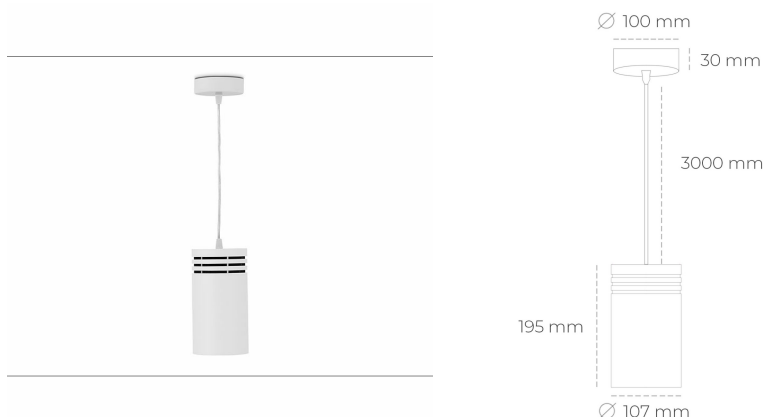

DOWNLIGHT LIDER Z 930 23W 45° WHITE | ON/OFF

LED	COB
Barwa światła	3000 [K] |
CRI	90
Strumień led chip	2767 [lm]
Strumień światła z oprawy	2490 [lm]
Zasilanie systemu	23 [W]
Wydajność oprawy oświetleniowej	108 [lm/W]
Kąt świecenia	45°
Sterowanie	ON/OFF
MacAdam	3 SDCM

Downlight LED

Oprawa zwieszana typu downlight. Obudowa oprawy wykonana ze stopów aluminium. Posiada szklaną przesłonę. Dostępność w kolorze białym, czarnym i szarym. Na zamówienie istnieje możliwość lakierowania na dowolny kolor z palety RAL. Przewód zasilający o długości 300cm. Dostępne odbłyśniki w kątach 15, 23, 38, 45 i 60 stopni. Maksymalna moc lampy to 31W.

OPRAWA

Waga	1,17 [kg]
Ochronność IP , IK , klasa	IP 20, IK 1,
Kolor oprawy	WHITE
Rodzaj przesłony	Plastic
Napięcie zasilania	220-240V 50-60Hz

Uwaga: Wszystkie dane są wartościami typowymi. Tolerancja pomiarów +/-10%. Funkcje systemu mogą ulec zmianie wraz z ulepszeniami produktu ze względu na postęp techniczny.

OPCJE

kolor oprawy do wyboru z palety RAL - na zapytanie, przesłona antyodbleniowa "plaster miodu", możliwość sterowania mocą świecenia za pomocą systemu CASAMBI / DALI / PHASE CUT

Wygenerowano: 26.06.2024

+48 32 388 80 00

www.cora.pl
cora@cora.pl

Ulica: Ignatza Hakuby 18
41-914 Bytom, Polska