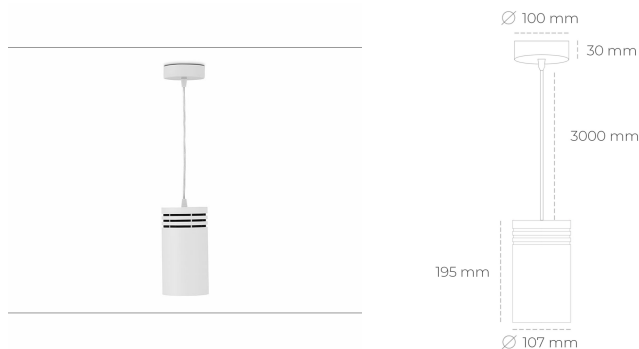

DOWNLIGHT LIDER Z 930 21W 45° WHITE | ON/OFF

Kod produktu: N202-K0003-RF930-H5-G45-ZA02_550-S1-###

LED	COB
Barwa światła	3000 [K]
CRI	90
Strumień led chip	2536 [lm]
Strumień światła z oprawy	2282 [lm]
Zasilanie systemu	21 [W]
Wydajność oprawy oświetleniowej	109 [lm/W]
Kąt świecenia	45°
Sterowanie	ON/OFF
MacAdam	3 SDCM

Downlight LED

Oprawa zwieszana typu downlight. Obudowa oprawy wykonana ze stopów aluminium. Posiada szklaną przesłonę. Dostępność w kolorze białym, czarnym i szarym. Na zamówienie istnieje możliwość lakierowania na dowolny kolor z palety RAL. Przewód zasilający o długości 300cm. Dostępne odbłyśniki w kątach 15, 23, 38, 45 i 60 stopni. Maksymalna moc lampy to 31W.

OPRAWA

Waga	1.17 [kg]
Ochronność IP , IK , klasa	IP 20, IK 1,
Kolor oprawy	WHITE
Rodzaj przesłony	Plastic
Napięcie zasilania	220-240V 50-60Hz

Uwaga: Wszystkie dane są wartościami typowymi. Tolerancja pomiarów +/- 10%. Funkcje systemu mogą ulec zmianie wraz z ulepszeniami produktu ze względu na postęp techniczny.