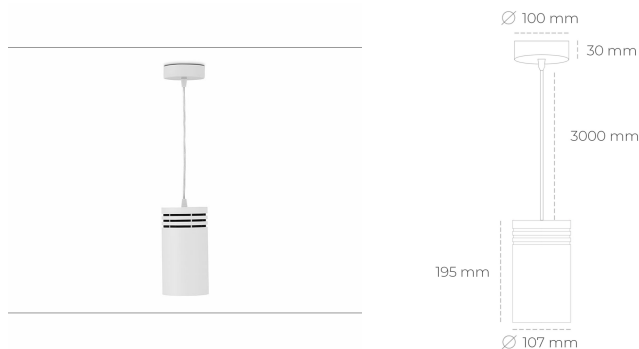

## DOWNLIGHT LIDER Z 930 14W 38° WHITE | ON/OFF

Kod produktu: N202-K0003-RF930-H5-G38-ZA01\_350-S1-###

LED	COB
Barwa światła	3000 [K]
CRI	90
Strumień led chip	1613 [lm]
Strumień światła z oprawy	1451 [lm]
Zasilanie systemu	14 [W]
Wydajność oprawy oświetleniowej	104 [lm/W]
Kąt świecenia	38°
Sterowanie	ON/OFF
MacAdam	3 SDCM

### Downlight LED

Oprawa zwieszana typu downlight. Obudowa oprawy wykonana ze stopów aluminium. Posiada szklaną przesłonę. Dostępność w kolorze białym, czarnym i szarym. Na zamówienie istnieje możliwość lakierowania na dowolny kolor z palety RAL. Przewód zasilający o długości 300cm. Dostępne odbłyśniki w kątach 15, 23, 38, 45 i 60 stopni. Maksymalna moc lampy to 31W.

### OPRAWA

Waga	0.87 [kg]
Ochronność IP , IK , klasa	IP 20, IK 1,
Kolor oprawy	WHITE
Rodzaj przesłony	Plastic
Napięcie zasilania	220-240V 50-60Hz

Uwaga: Wszystkie dane są wartościami typowymi. Tolerancja pomiarów +/- 10%. Funkcje systemu mogą ulec zmianie wraz z ulepszeniami produktu ze względu na postęp techniczny.

### OPCJE

kolor oprawy do wyboru z palety RAL - na zapytanie, przesłona antyodbleniowa "plaster miodu", możliwość sterowania mocą świecenia za pomocą systemu CASAMBI / DALI / PHASE CUT

Wygenerowano: 27.09.2024