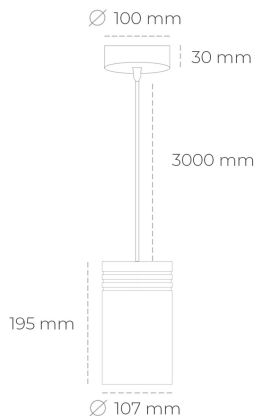

DOWNLIGHT LIDER Z 930 23W 15° WHITE | ON/OFF

LED	COB
Barwa światła	3000 [K] |
CRI	90
Strumień led chip	2767 [lm]
Strumień światła z oprawy	2490 [lm]
Zasilanie systemu	23 [W]
Wydajność oprawy oświetleniowej	108 [lm/W]
Kąt świecenia	15°
Sterowanie	ON/OFF
MacAdam	3 SDCM

Downlight LED

Oprawa zwieszana typu downlight. Obudowa oprawy wykonana ze stopów aluminium. Posiada szklaną przesłonę. Dostępność w kolorze białym, czarnym i szarym. Na zamówienie istnieje możliwość lakierowania na dowolny kolor z palety RAL. Przewód zasilający o długości 300cm. Dostępne odbłyśniki w kątach 15, 23, 38, 45 i 60 stopni. Maksymalna moc lampy to 31W.

OPRAWA

Waga	1,17 [kg]
Ochronność IP, IK, klasa	IP 20, IK 1,
Kolor oprawy	WHITE
Rodzaj przesłony	Plastic
Napięcie zasilania	220-240V 50-60Hz

Uwaga: Wszystkie dane są wartościami typowymi. Tolerancja pomiarów +/-10%. Funkcje systemu mogą ulec zmianie wraz z ulepszeniami produktu ze względu na postęp techniczny.

OPCJE

kolor oprawy do wyboru z palety RAL - na zapytanie, przesłona antyodbleniowa "plaster miodu", możliwość sterowania mocą świecenia za pomocą systemu CASAMBI / DALI / PHASE CUT

Wygenerowano: 26.06.2024

+48 32 388 80 00

www.corra.pl
cora@cora.pl

Ulica: Ignatza Hakuby 18
41-914 Bytom, Polska