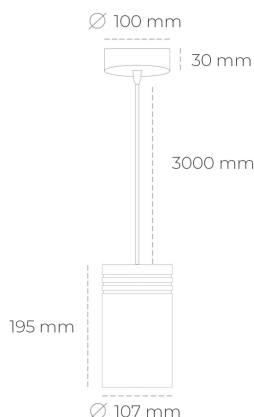

DOWNLIGHT LIDER Z 927 27W 60° WHITE | ON/OFF

LED	COB
Barwa światła	2700 [K] |
CRI	80
Strumień led chip	3111 [lm]
Strumień światła z oprawy	2799 [lm]
Zasilanie systemu	27 [W]
Wydajność oprawy oświetleniowej	104 [lm/W]
Kąt świecenia	60°
Sterowanie	ON/OFF
MacAdam	3 SDCM

Downlight LED

Oprawa zwieszana typu downlight. Obudowa oprawy wykonana ze stopów aluminium. Posiada szklaną przesłonę. Dostępność w kolorze białym, czarnym i szarym. Na zamówienie istnieje możliwość lakierowania na dowolny kolor z palety RAL. Przewód zasilający o długości 300cm. Dostępne odbłyśniki w kątach 15, 23, 38, 45 i 60 stopni. Maksymalna moc lampy to 31W.

OPRAWA

Waga	1,17 [kg]
Ochronność IP , IK , klasa	IP 20, IK 1,
Kolor oprawy	WHITE
Rodzaj przesłony	Plastic
Napięcie zasilania	220-240V 50-60Hz

Uwaga: Wszystkie dane są wartościami typowymi. Tolerancja pomiarów +/-10%. Funkcje systemu mogą ulec zmianie wraz z ulepszeniami produktu ze względu na postęp techniczny.

OPCJE

kolor oprawy do wyboru z palety RAL - na zapytanie, przesłona antyodbleniowa "plaster miodu", możliwość sterowania mocą świecenia za pomocą systemu CASAMBI / DALI / PHASE CUT

Wygenerowano: 29.06.2024

+48 32 388 80 00

www.corra.pl
cora@cora.pl

Ulica: Ignatza Hakuby 18
41-914 Bytom, Polska