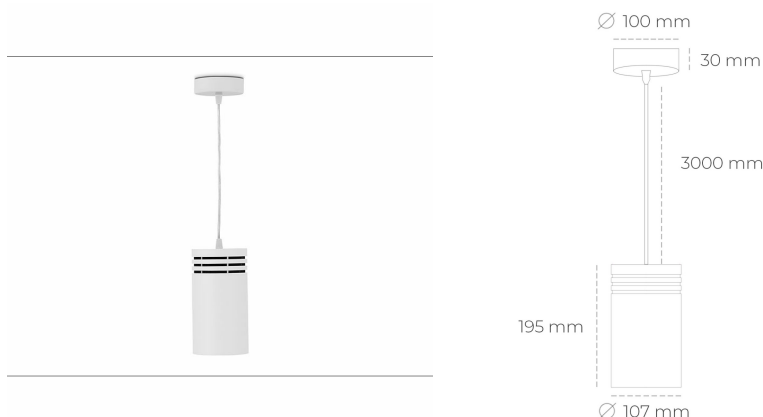

DOWNLIGHT LIDER Z 927 23W 45° WHITE | ON/OFF

LED	COB
Barwa światła	2700 [K] |
CRI	80
Strumień led chip	2667 [lm]
Strumień światła z oprawy	2400 [lm]
Zasilanie systemu	23 [W]
Wydajność oprawy oświetleniowej	104 [lm/W]
Kąt świecenia	45°
Sterowanie	ON/OFF
MacAdam	3 SDCM

Downlight LED

Oprawa zwieszana typu downlight. Obudowa oprawy wykonana ze stopów aluminium. Posiada szklaną przesłonę. Dostępność w kolorze białym, czarnym i szarym. Na zamówienie istnieje możliwość lakierowania na dowolny kolor z palety RAL. Przewód zasilający o długości 300cm. Dostępne odbłyśniki w kątach 15, 23, 38, 45 i 60 stopni. Maksymalna moc lampy to 31W.

OPRAWA

Waga	1,17 [kg]
Ochronność IP , IK , klasa	IP 20, IK 1,
Kolor oprawy	WHITE
Rodzaj przesłony	Plastic
Napięcie zasilania	220-240V 50-60Hz

Uwaga: Wszystkie dane są wartościami typowymi. Tolerancja pomiarów +/-10%. Funkcje systemu mogą ulec zmianie wraz z ulepszeniami produktu ze względu na postęp techniczny.

OPCJE

kolor oprawy do wyboru z palety RAL - na zapytanie, przesłona antyodbleniowa "plaster miodu", możliwość sterowania mocą świecenia za pomocą systemu CASAMBI / DALI / PHASE CUT

Wygenerowano: 29.06.2024

+48 32 388 80 00

www.corra.pl
cora@cora.pl

Ulica: Ignatza Hakuby 18
41-914 Bytom, Polska