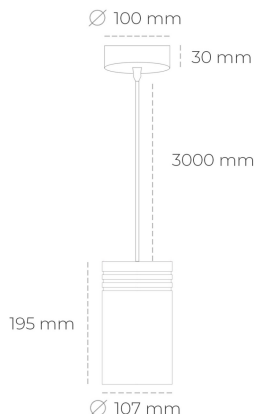

DOWNLIGHT LIDER Z 927 19W 45° WHITE | ON/OFF

LED	COB
Barwa światła	2700 [K] |
CRI	80
Strumień led chip	2222 [lm]
Strumień światła z oprawy	1999 [lm]
Zasilanie systemu	19 [W]
Wydajność oprawy oświetleniowej	105 [lm/W]
Kąt świecenia	45°
Sterowanie	ON/OFF
MacAdam	3 SDCM

Downlight LED

Oprawa zwieszana typu downlight. Obudowa oprawy wykonana ze stopów aluminium. Posiada szklaną przesłonę. Dostępność w kolorze białym, czarnym i szarym. Na zamówienie istnieje możliwość lakierowania na dowolny kolor z palety RAL. Przewód zasilający o długości 300cm. Dostępne odbłyśniki w kątach 15, 23, 38, 45 i 60 stopni. Maksymalna moc lampy to 31W.

OPRAWA

Waga	1,17 [kg]
Ochronność IP , IK , klasa	IP 20, IK 1,
Kolor oprawy	WHITE
Rodzaj przesłony	Plastic
Napięcie zasilania	220-240V 50-60Hz

Uwaga: Wszystkie dane są wartościami typowymi. Tolerancja pomiarów +/-10%. Funkcje systemu mogą ulec zmianie wraz z ulepszeniami produktu ze względu na postęp techniczny.

OPCJE

kolor oprawy do wyboru z palety RAL - na zapytanie, przesłona antyodblśniowa "plaster miodu", możliwość sterowania mocą świecenia za pomocą systemu CASAMBI / DALI / PHASE CUT

Wygenerowano: 29.06.2024

+48 32 388 80 00

www.corra.pl
cora@cora.pl

Ulica: Ignatza Hakuby 18
41-914 Bytom, Polska