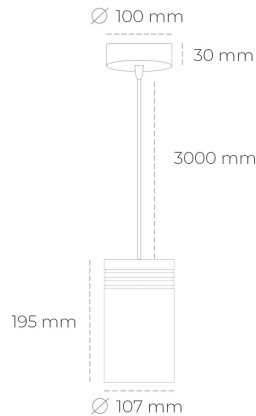

DOWNLIGHT LIDER Z 927 31W 38° WHITE | ON/OFF

LED	COB
Barwa światła	2700 [K] |
CRI	80
Strumień led chip	3555 [lm]
Strumień światła z oprawy	3199 [lm]
Zasilanie systemu	31 [W]
Wydajność oprawy oświetleniowej	103 [lm/W]
Kąt świecenia	38°
Sterowanie	ON/OFF
MacAdam	3 SDCM

Downlight LED

Oprawa zwieszana typu downlight. Obudowa oprawy wykonana ze stopów aluminium. Posiada szklaną przesłonę. Dostępność w kolorze białym, czarnym i szarym. Na zamówienie istnieje możliwość lakierowania na dowolny kolor z palety RAL. Przewód zasilający o długości 300cm. Dostępne odbłyśniki w kątach 15, 23, 38, 45 i 60 stopni. Maksymalna moc lampy to 31W.

OPRAWA

Waga	1,17 [kg]
Ochronność IP , IK , klasa	IP 20, IK 1,
Kolor oprawy	WHITE
Rodzaj przesłony	Plastic
Napięcie zasilania	220-240V 50-60Hz

Uwaga: Wszystkie dane są wartościami typowymi. Tolerancja pomiarów +/-10%. Funkcje systemu mogą ulec zmianie wraz z ulepszeniami produktu ze względu na postęp techniczny.

OPCJE

kolor oprawy do wyboru z palety RAL - na zapytanie, przesłona antyodbleniowa "plaster miodu", możliwość sterowania mocą świecenia za pomocą systemu CASAMBI / DALI / PHASE CUT

Wygenerowano: 16.07.2024

+48 32 388 80 00

www.cora.pl
cora@cora.pl

Ulica: Ignatza Hakuby 18
41-914 Bytom, Polska