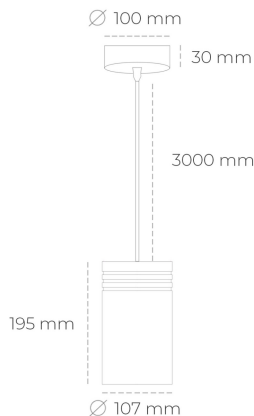

DOWNLIGHT LIDER Z 927 21W 23° WHITE | ON/OFF

LED	COB
Barwa światła	2700 [K] |
CRI	80
Strumień led chip	2444 [lm]
Strumień światła z oprawy	2199 [lm]
Zasilanie systemu	21 [W]
Wydajność oprawy oświetleniowej	105 [lm/W]
Kąt świecenia	23°
Sterowanie	ON/OFF
MacAdam	3 SDCM

Downlight LED

Oprawa zwieszana typu downlight. Obudowa oprawy wykonana ze stopów aluminium. Posiada szklaną przesłonę. Dostępność w kolorze białym, czarnym i szarym. Na zamówienie istnieje możliwość lakierowania na dowolny kolor z palety RAL. Przewód zasilający o długości 300cm. Dostępne odbłyśniki w kątach 15, 23, 38, 45 i 60 stopni. Maksymalna moc lampy to 31W.

OPRAWA

Waga	1,17 [kg]
Ochronność IP , IK , klasa	IP 20, IK 1,
Kolor oprawy	WHITE
Rodzaj przesłony	Plastic
Napięcie zasilania	220-240V 50-60Hz

Uwaga: Wszystkie dane są wartościami typowymi. Tolerancja pomiarów +/-10%. Funkcje systemu mogą ulec zmianie wraz z ulepszeniami produktu ze względu na postęp techniczny.

OPCJE

kolor oprawy do wyboru z palety RAL - na zapytanie, przesłona antyodbleniowa "plaster miodu", możliwość sterowania mocą świecenia za pomocą systemu CASAMBI / DALI / PHASE CUT

Wygenerowano: 29.06.2024

+48 32 388 80 00

www.cora.pl
cora@cora.pl

Ulica: Ignatza Hakuby 18
41-914 Bytom, Polska