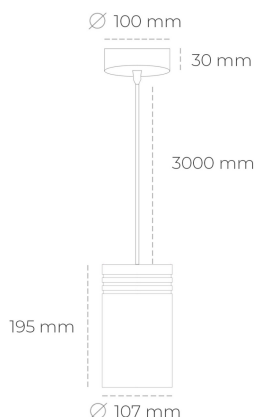

DOWNLIGHT LIDER Z 927 25W 15° WHITE | ON/OFF

LED	COB
Barwa światła	2700 [K] |
CRI	80
Strumień led chip	2888 [lm]
Strumień światła z oprawy	2599 [lm]
Zasilanie systemu	25 [W]
Wydajność oprawy oświetleniowej	104 [lm/W]
Kąt świecenia	15°
Sterowanie	ON/OFF
MacAdam	3 SDCM

Downlight LED

Oprawa zwieszana typu downlight. Obudowa oprawy wykonana ze stopów aluminium. Posiada szklaną przesłonę. Dostępność w kolorze białym, czarnym i szarym. Na zamówienie istnieje możliwość lakierowania na dowolny kolor z palety RAL. Przewód zasilający o długości 300cm. Dostępne odbłyśniki w kątach 15, 23, 38, 45 i 60 stopni. Maksymalna moc lampy to 31W.

OPRAWA

Waga	1,17 [kg]
Ochronność IP , IK , klasa	IP 20, IK 1,
Kolor oprawy	WHITE
Rodzaj przesłony	Plastic
Napięcie zasilania	220-240V 50-60Hz

Uwaga: Wszystkie dane są wartościami typowymi. Tolerancja pomiarów +/-10%. Funkcje systemu mogą ulec zmianie wraz z ulepszeniami produktu ze względu na postęp techniczny.

OPCJE

kolor oprawy do wyboru z palety RAL - na zapytanie, przesłona antyodbleniowa "plaster miodu", możliwość sterowania mocą świecenia za pomocą systemu CASAMBI / DALI / PHASE CUT

Wygenerowano: 26.06.2024

+48 32 388 80 00

www.corra.pl
cora@cora.pl

Ulica: Ignatza Hakuby 18
41-914 Bytom, Polska